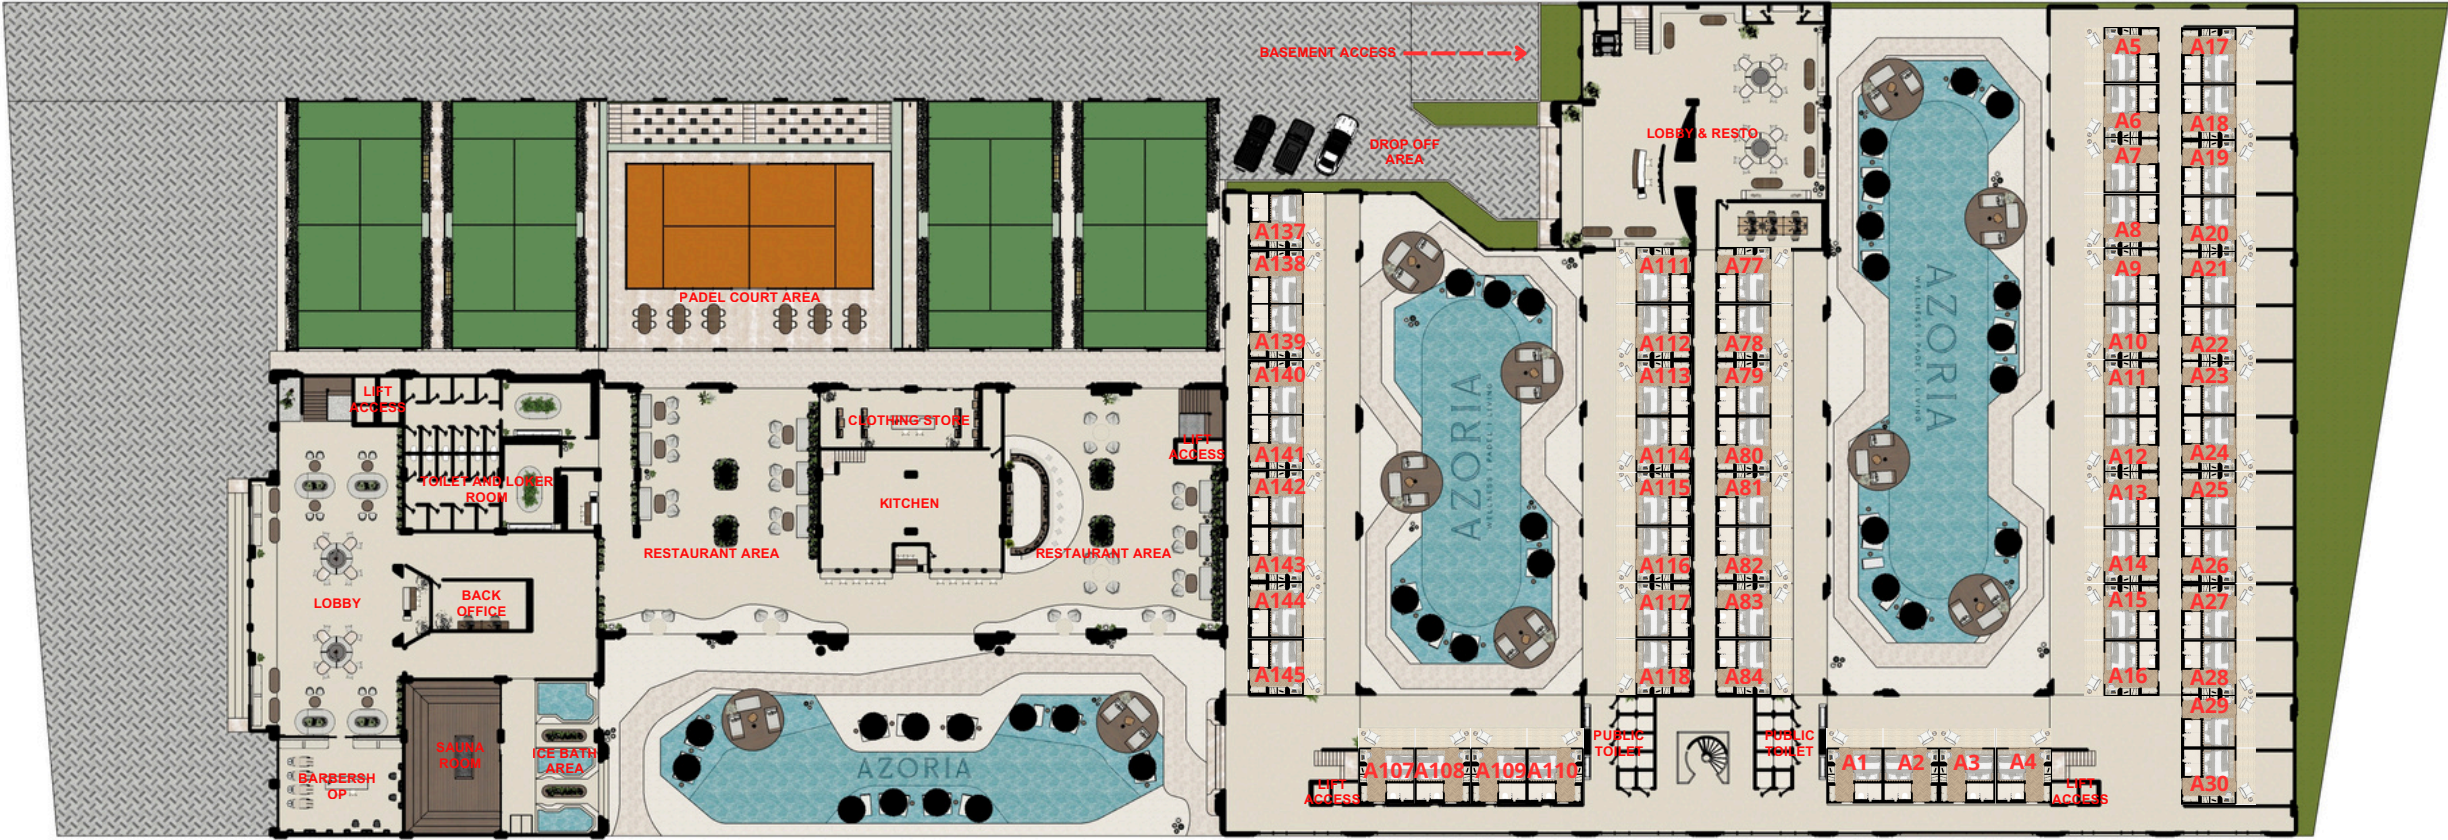

MASTERPLAN (1ST FLOOR)

LEGEND :

- CABANA 28 SQM : 59 UNIT
- SOLEA 40 SQM : 109 UNIT
- HORIZONTE 80 SQM : 25 UNIT
- IMPERIO 120 SQM : 7 UNIT

1ST FLOOR :

- CABANA : 59 UNIT

TOTAL : 200 UNIT

MASTERPLAN (2ND FLOOR)

LEGEND :

- CABANA 28 SQM : 59 UNIT
- SOLEA 40 SQM : 109 UNIT
- HORIZONTE 80 SQM : 25 UNIT
- IMPERIO 120 SQM : 7 UNIT

2ND FLOOR :

- SOLEA : 43 UNIT
- HORIZONTE : 8 UNIT

TOTAL : 200 UNIT

MASTERPLAN (3RD FLOOR)

LEGEND :

- CABANA 28 SQM : 59 UNIT
- SOLEA 40 SQM : 109 UNIT
- HORIZONTE 80 SQM : 25 UNIT
- IMPERIO 120 SQM : 7 UNIT

3RD FLOOR :

- SOLEA : 39 UNIT
- HORIZONTE : 9 UNIT
- IMPERIO : 2 UNIT

TOTAL : 200 UNIT

MASTERPLAN (4TH FLOOR)

LEGEND :

- CABANA 28 SQM : 59 UNIT
- SOLEA 40 SQM : 109 UNIT
- HORIZONTE 80 SQM : 25 UNIT
- IMPERIO 120 SQM : 7 UNIT

4TH FLOOR :

- SOLEA : 27 UNIT
- HORIZONTE : 8 UNIT
- IMPERIO : 4 UNIT

TOTAL : 200 UNIT

AZORIA IMPERIO