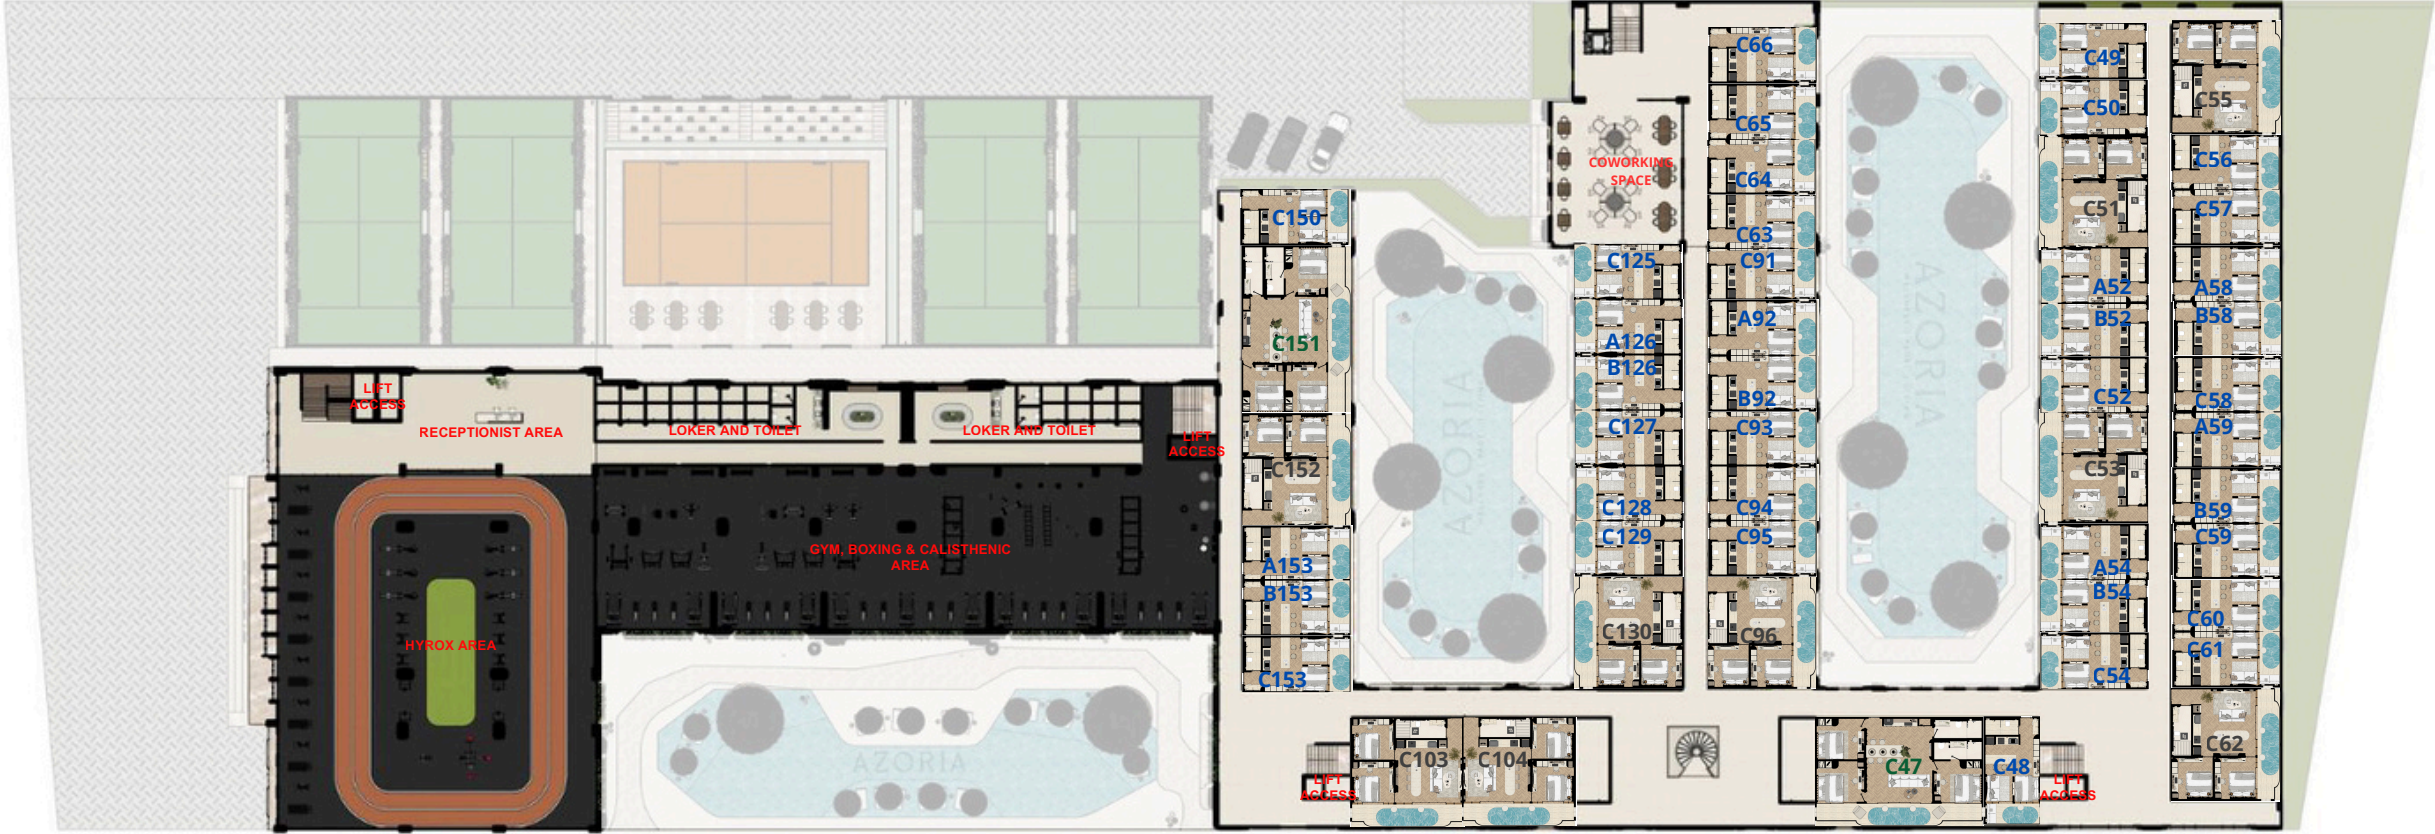

MASTERPLAN (1ST FLOOR)

LEGEND :

- CABANA 28 SQM : 59 UNIT
- SOLEA 40 SQM : 109 UNIT
- HORIZONTE 80 SQM : 25 UNIT
- IMPERIO 120 SQM : 7 UNIT

1ST FLOOR :

- CABANA : 59 UNIT

TOTAL : 200 UNIT

MASTERPLAN (2ND FLOOR)

LEGEND :

- CABANA 28 SQM : 59 UNIT
- SOLEA 40 SQM : 109 UNIT
- HORIZONTE 80 SQM : 25 UNIT
- IMPERIO 120 SQM : 7 UNIT

2ND FLOOR :

- SOLEA : 43 UNIT
- HORIZONTE : 8 UNIT

TOTAL : 200 UNIT

MASTERPLAN (3RD FLOOR)

LEGEND :

- CABANA 28 SQM : 59 UNIT
- SOLEA 40 SQM : 109 UNIT
- HORIZONTE 80 SQM : 25 UNIT
- IMPERIO 120 SQM : 7 UNIT

3RD FLOOR :

- SOLEA : 39 UNIT
- HORIZONTE : 9 UNIT
- IMPERIO : 2 UNIT

TOTAL : 200 UNIT

MASTERPLAN (4TH FLOOR)

LEGEND :

- CABANA 28 SQM : 59 UNIT
- SOLEA 40 SQM : 109 UNIT
- HORIZONTE 80 SQM : 25 UNIT
- IMPERIO 120 SQM : 7 UNIT

4TH FLOOR :

- SOLEA : 27 UNIT
- HORIZONTE : 8 UNIT
- IMPERIO : 4 UNIT

TOTAL : 200 UNIT

AZORIA IMPERIO