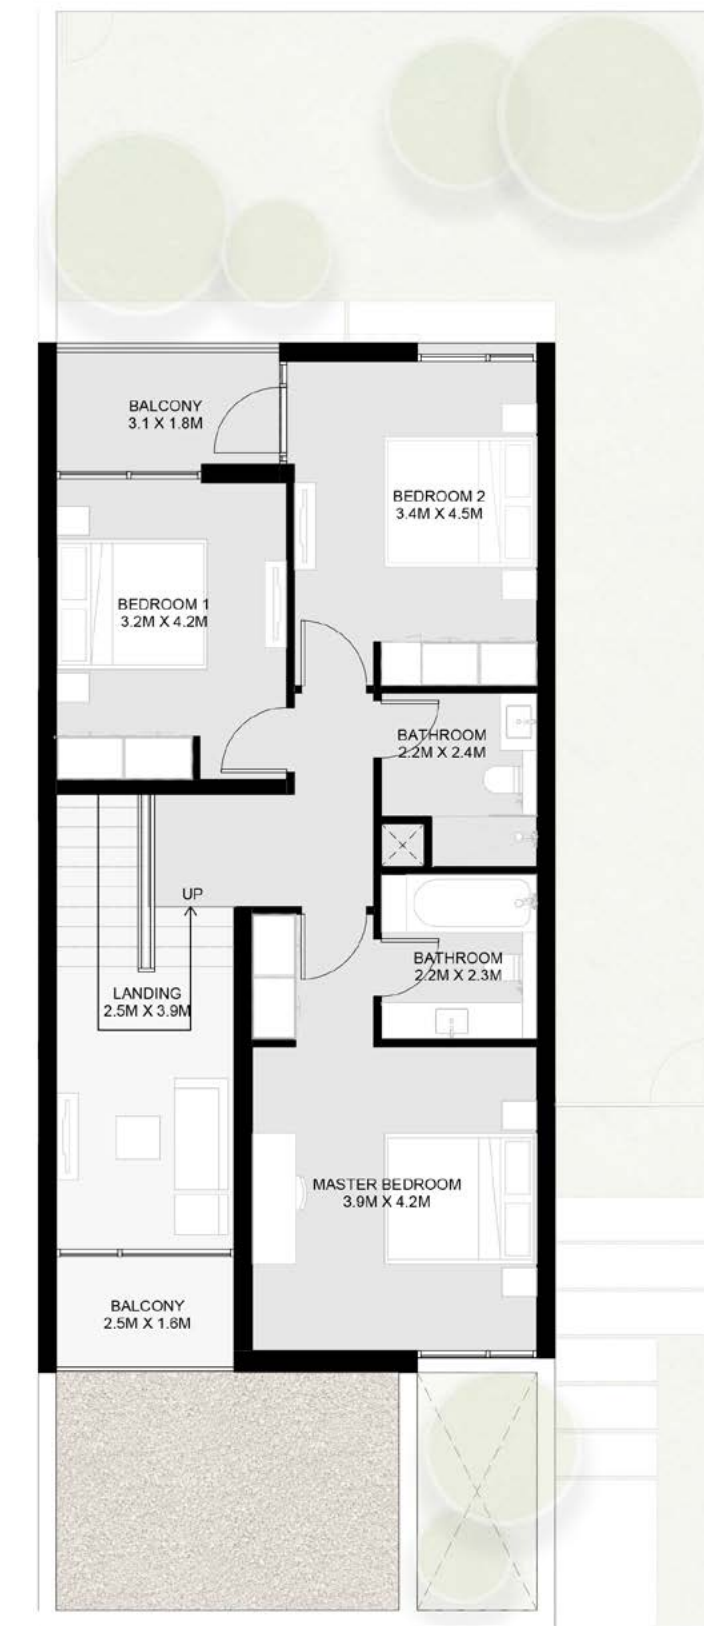

الطابق الأرضي: 1,226 قدم مربع
الطابق الأول: 1,065 قدم مربع
الإجمالي: 2,291 قدم مربع

First Floor

3 Bedroom Laura Corner/End Townhouse – A

Ground Floor: 1,273 sq.ft.

First Floor: 1,069 sq.ft.

Total: 2,342 sq.ft.

Ground Floor

First Floor

تاون هاوس لورا بواجهتين من 3 غرف نوم – أ

الطابق الأرضي: 1,273 قدم مربع

الطابق الأول: 1,069 قدم مربع

الإجمالي: 2,342 قدم مربع

3 Bedroom Laura Corner/End Townhouse – B

Ground Floor: 1,273 sq.ft.

First Floor: 1,069 sq.ft.

Total: 2,342 sq.ft.

Ground Floor

First Floor

تاون هاوس لورا بواجهتين من 3 غرف نوم – ب

الطابق الأرضي: 1,273 قدم مربع

الطابق الأول: 1,069 قدم مربع

الإجمالي: 2,342 قدم مربع

4 Bedroom Laura Townhouse - A

Ground Floor: 1,369 sq.ft.

First Floor: 1,190 sq.ft.

Total: 2,559 sq.ft.

Ground Floor

First Floor

تاون هاوس لورا من 4 غرف نوم - أ

الطابق الأرضي: 1,369 قدم مربع