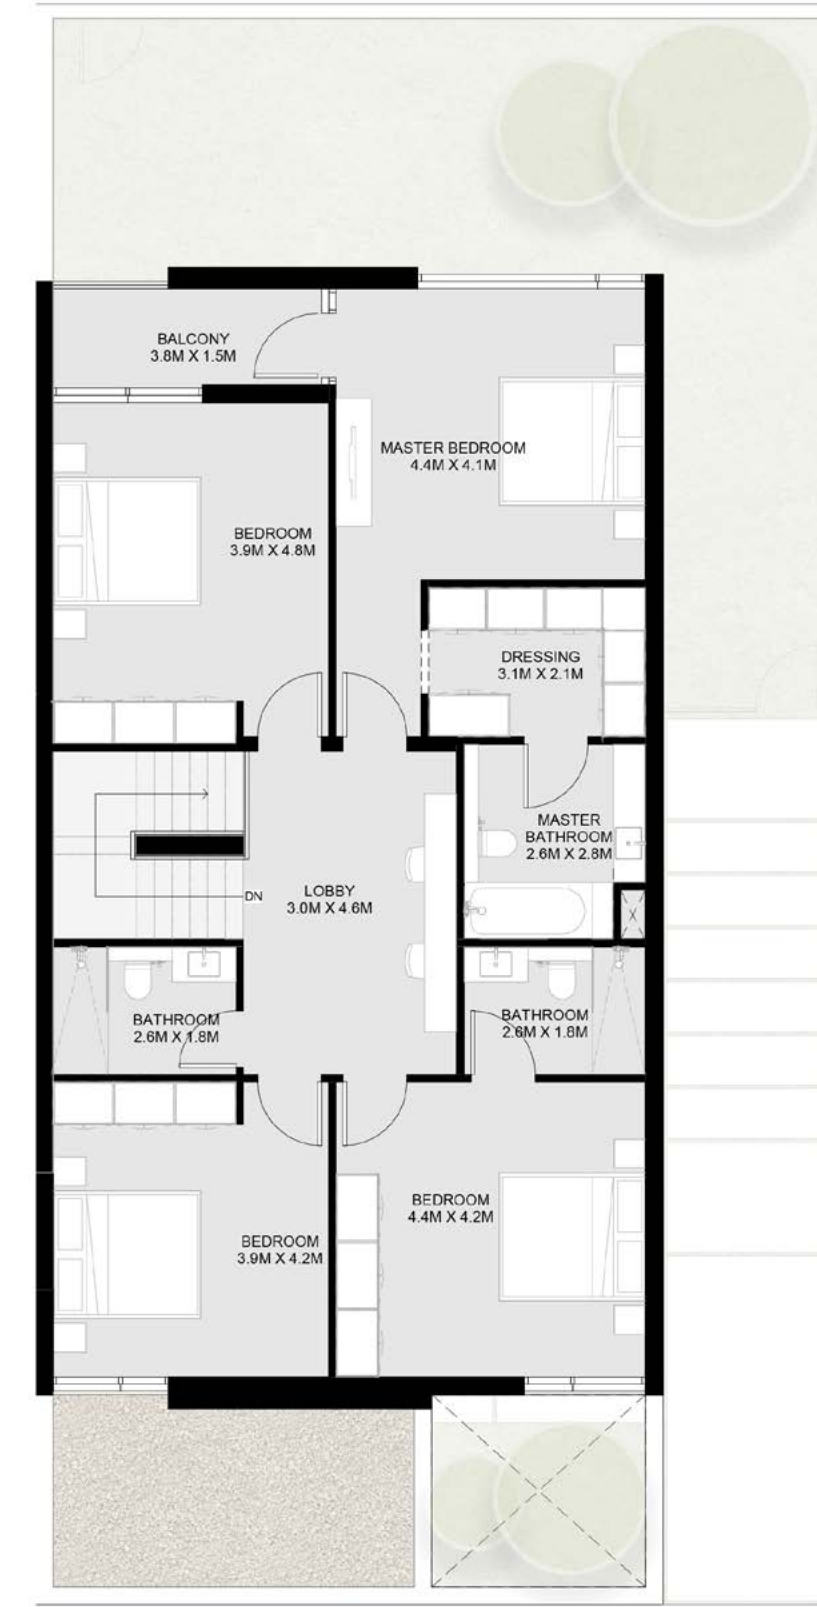

تاون هاوس لورا من 4 غرف نوم - ب

الطابق الأرضي: 1,369 قدم مربع

الطابق الأول: 1,190 قدم مربع

الإجمالي: 2,559 قدم مربع

4 Bedroom Laura Corner/End Townhouse - A

Ground Floor: 1,657 sq.ft.

First Floor: 1,482 sq.ft.

Total: 3,139 sq.ft.

Ground Floor

First Floor

تاون هاوس لورا بواجهتين من 4 غرف نوم - أ

الطابق الأرضي: 1,657 قدم مربع

الطابق الأول: 1,482 قدم مربع

الإجمالي: 3,139 قدم مربع

4 Bedroom Laura Corner/End Townhouse - B

Ground Floor: 1,657 sq.ft.

First Floor: 1,482 sq.ft.

Total: 3,139 sq.ft.

Ground Floor

First Floor

تاون هاوس لورا بواجهتين من 4 غرف نوم - ب

الطابق الأرضي: 1,657 قدم مربع

الطابق الأول: 1,482 قدم مربع

الإجمالي: 3,139 قدم مربع

4 Bedroom Laura Villa - A

Ground Floor: 1,729 sq.ft.
First Floor: 1,475 sq.ft.
Roof Floor: 561 sq.ft.
Total: 3,765 sq.ft.

Ground Floor

First Floor

فيلا لورا من 4 غرف نوم - أ

الطابق الأرضي: 1,729 قدم مربع
الطابق الأول: 1,475 قدم مربع
الطابق العلوي: 561 قدم مربع
الإجمالي: 3,765 قدم مربع