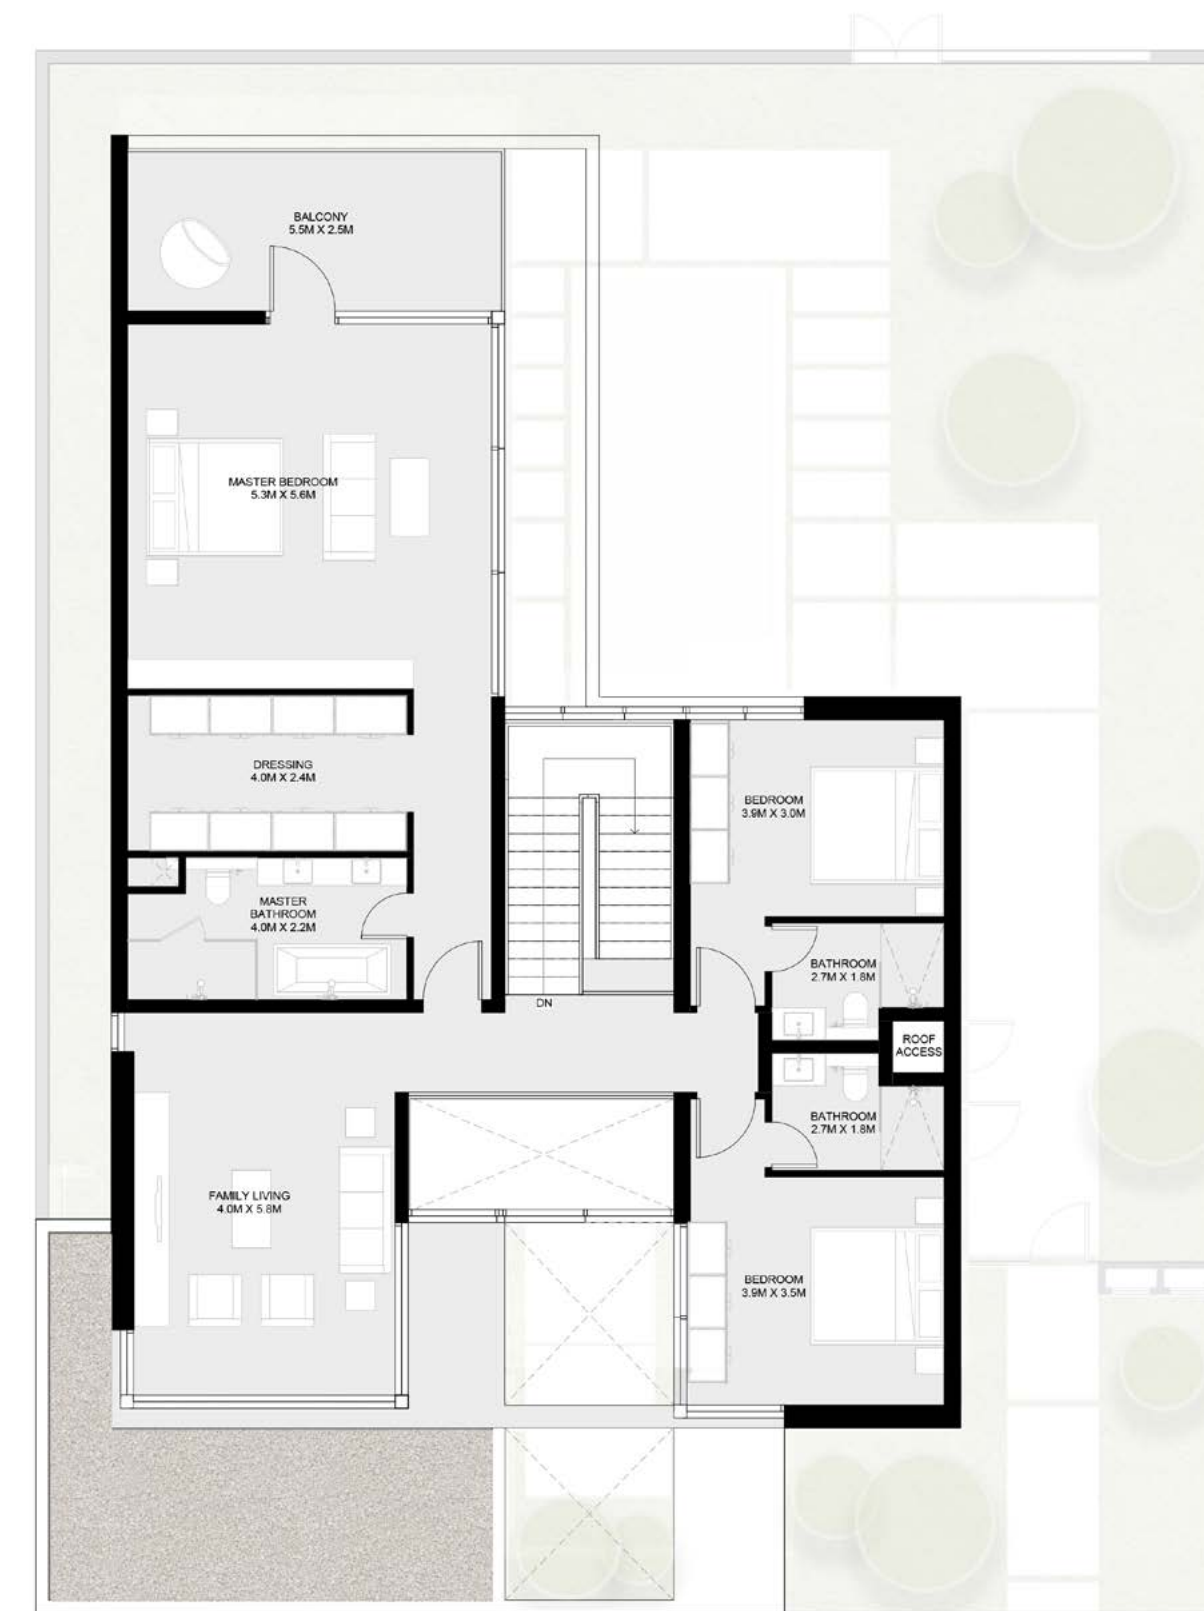

Ground Floor

First Floor

فيلا لورا من 4 غرف نوم - ب

الطابق الأرضي: 1,729 قدم مربع
الطابق الأول: 1,475 قدم مربع
الطابق العلوي: 561 قدم مربع
الإجمالي: 3,765 قدم مربع

4 Bedroom Laura Villa - B

Ground Floor: 1,729 sq.ft.

First Floor: 1,475 sq.ft.

Roof Floor: 561 sq.ft.

Total: 3,765 sq.ft.

Roof Floor

4 bedroom Laura Signature Villa - A

Ground Floor: 2,370 sq.ft.
First Floor: 1,909 sq.ft.
Pump Room: 77 sq.ft.
Total: 4,356 sq.ft.

Ground Floor

First Floor

فيلا لورا الفاخرة من 4 غرف نوم - أ

الطابق الأرضي: 2,370 قدم مربع
الطابق الأول: 1,909 قدم مربع
غرفة المضخة: 77 قدم مربع
الإجمالي: 4,356 قدم مربع

4 bedroom Laura Signature Villa - B

Ground Floor: 2,370 sq.ft.
First Floor: 1,909 sq.ft.
Pump Room: 77 sq.ft.
Total: 4,356 sq.ft.

Ground Floor

فيلا لورا الفاخرة من 4 غرف نوم - ب

الطابق الأرضي: 2,370 قدم مربع
الطابق الأول: 1,909 قدم مربع
غرفة المضخة: 77 قدم مربع
الإجمالي: 4,356 قدم مربع