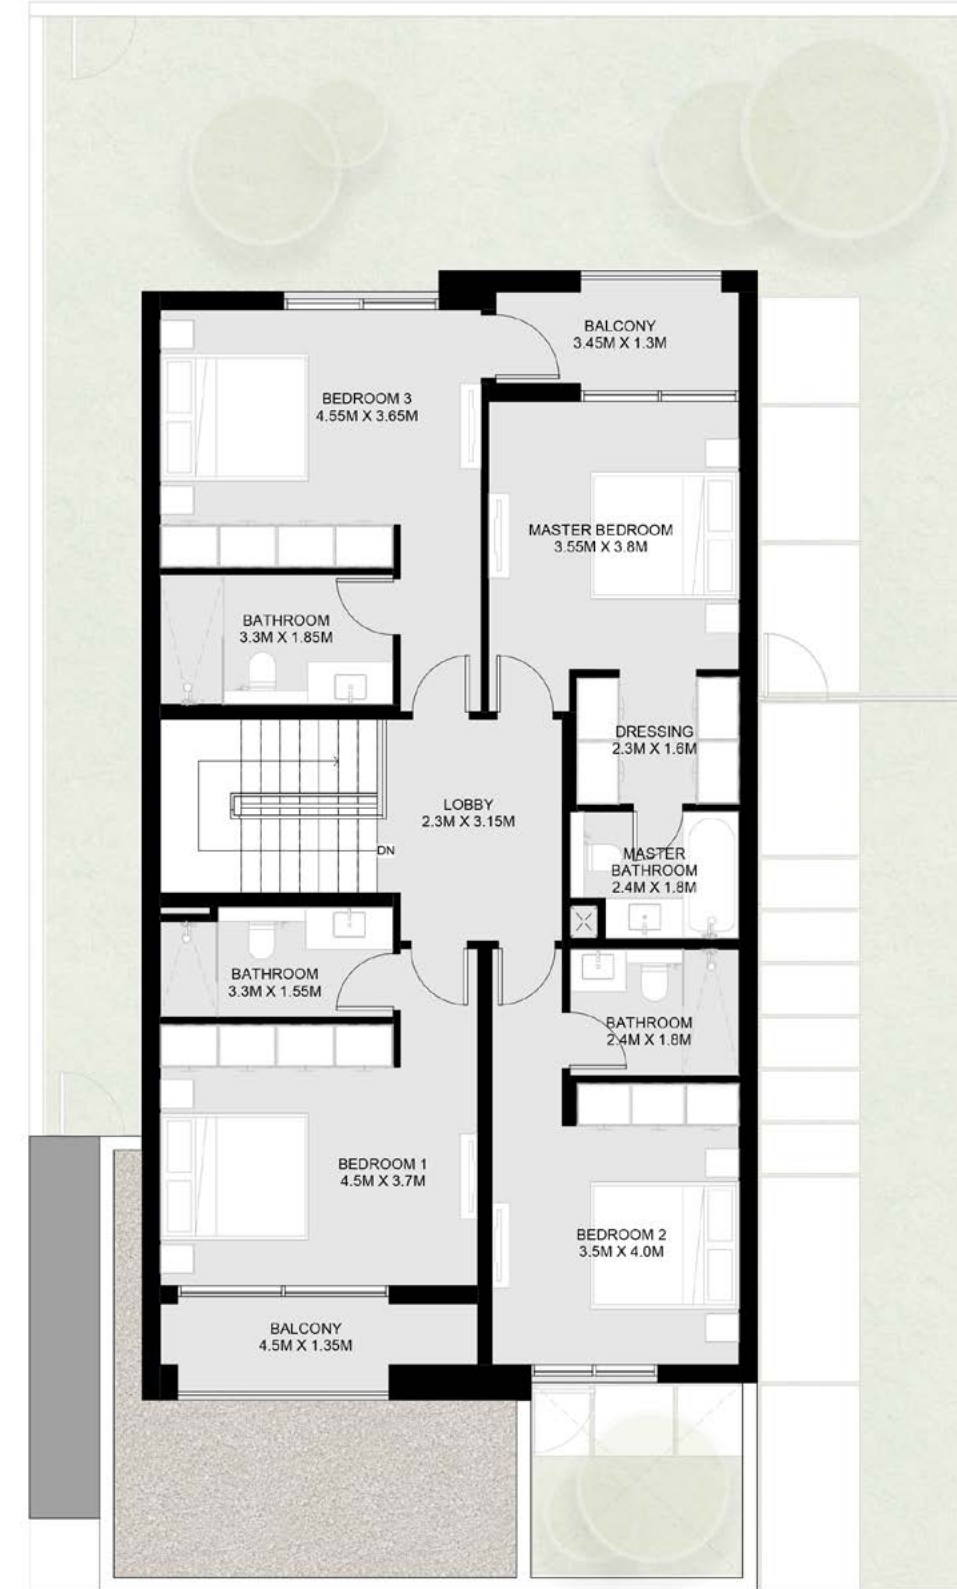

Ground Floor: 1,657 sq.ft.

First Floor: 1,482 sq.ft.

Total: 3,139 sq.ft.

Ground Floor

First Floor

تاون هاوس لورا بواجهتين من 4 غرف نوم - ب

الطابق الأرضي: 1,657 قدم مربع

الطابق الأول: 1,482 قدم مربع

الإجمالي: 3,139 قدم مربع

4 Bedroom Laura Villa - A

Ground Floor: 1,729 sq.ft.
First Floor: 1,475 sq.ft.
Roof Floor: 561 sq.ft.
Total: 3,765 sq.ft.

Ground Floor

First Floor

فيلا لورا من 4 غرف نوم - أ

الطابق الأرضي: 1,729 قدم مربع
الطابق الأول: 1,475 قدم مربع
الطابق العلوي: 561 قدم مربع
الإجمالي: 3,765 قدم مربع

4 Bedroom Laura Villa - A

Ground Floor: 1,729 sq.ft.

First Floor: 1,475 sq.ft.

Roof Floor: 561 sq.ft.

Total: 3,765 sq.ft.

Roof Floor

4 Bedroom Laura Villa - B

Ground Floor: 1,729 sq.ft.
First Floor: 1,475 sq.ft.
Roof Floor: 561 sq.ft.
Total: 3,765 sq.ft.

Ground Floor

First Floor

فيلا لورا من 4 غرف نوم - ب

الطابق الأرضي: 1,729 قدم مربع
الطابق الأول: 1,475 قدم مربع
الطابق العلوي: 561 قدم مربع
الإجمالي: 3,765 قدم مربع

4 Bedroom Laura Villa - B

Ground Floor: 1,729 sq.ft.