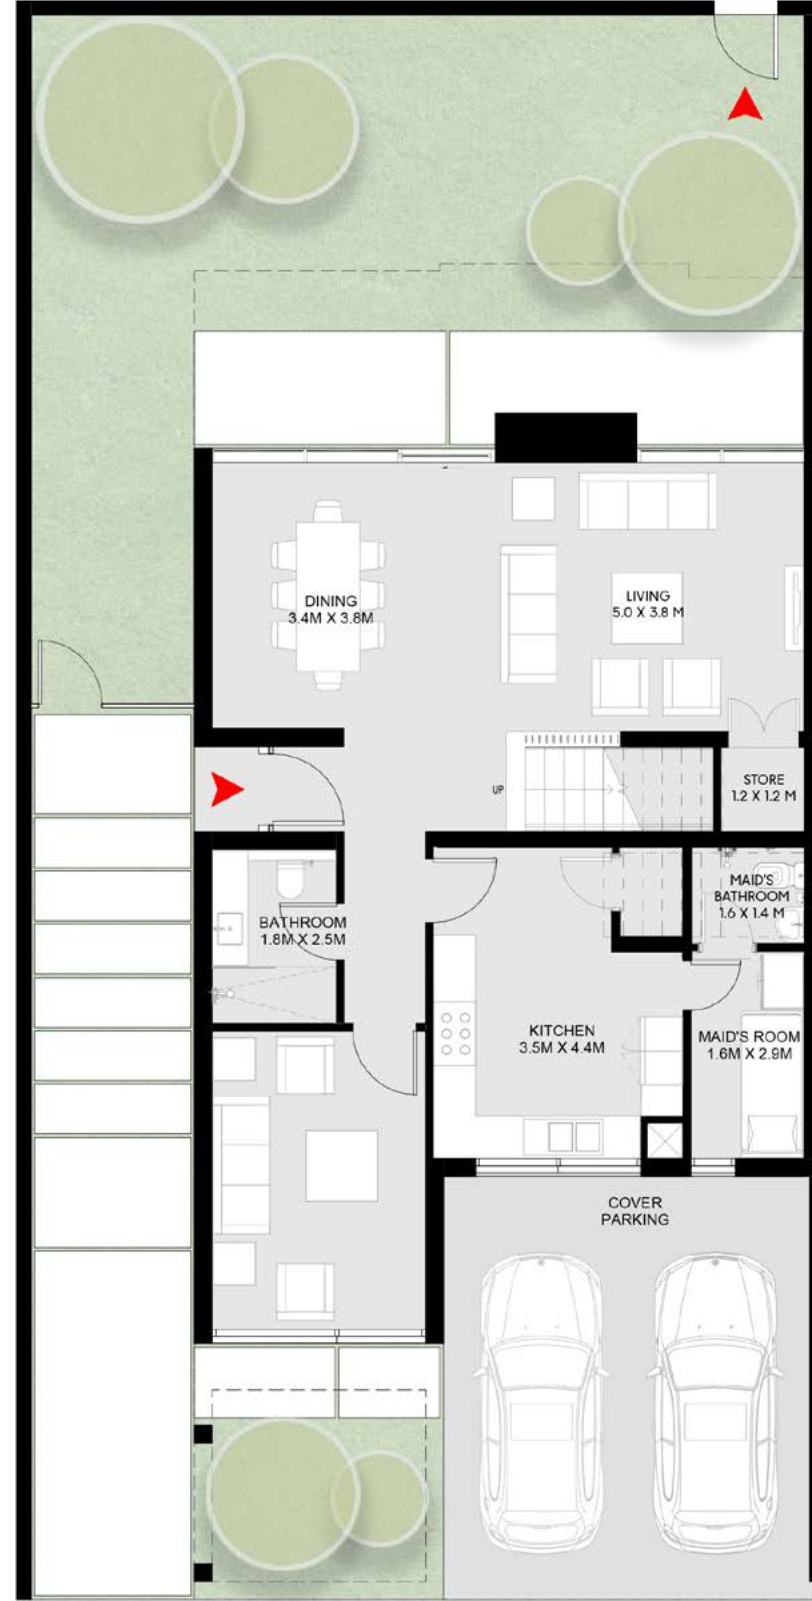

الطابق الأول: 1,190 قدم مربع

الإجمالي: 2,559 قدم مربع

4 Bedroom Laura Townhouse - B

Ground Floor: 1,369 sq.ft.

First Floor: 1,190 sq.ft.

Total: 2,559 sq.ft.

Ground Floor

First Floor

تاون هاوس لورا من 4 غرف نوم - ب

الطابق الأرضي: 1,369 قدم مربع

الطابق الأول: 1,190 قدم مربع

الإجمالي: 2,559 قدم مربع

4 Bedroom Laura Corner/End Townhouse - A

Ground Floor: 1,657 sq.ft.

First Floor: 1,482 sq.ft.

Total: 3,139 sq.ft.

Ground Floor

First Floor

تاون هاوس لورا بواجهتين من 4 غرف نوم - أ

الطابق الأرضي: 1,657 قدم مربع

الطابق الأول: 1,482 قدم مربع

الإجمالي: 3,139 قدم مربع

4 Bedroom Laura Corner/End Townhouse - B

Ground Floor: 1,657 sq.ft.

First Floor: 1,482 sq.ft.

Total: 3,139 sq.ft.

Ground Floor

First Floor

تاون هاوس لورا بواجهتين من 4 غرف نوم - ب

الطابق الأرضي: 1,657 قدم مربع

الطابق الأول: 1,482 قدم مربع