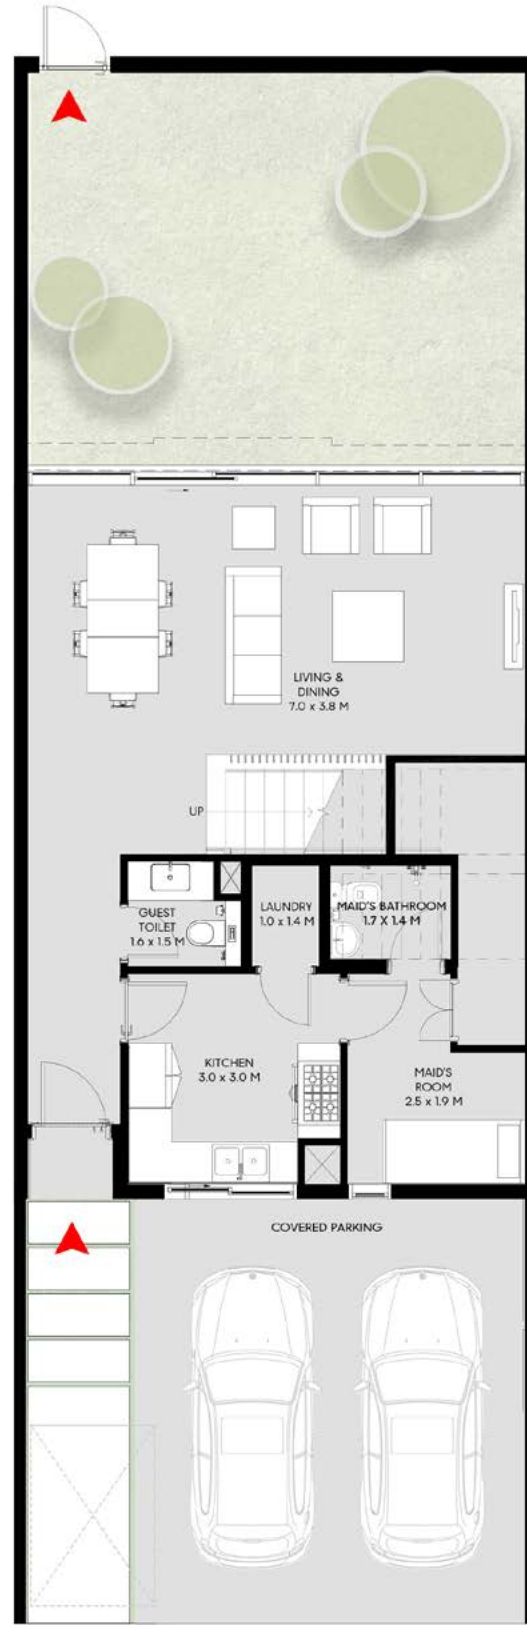

First Floor: 1,045 sq.ft.

Total: 2,289 sq.ft.

Ground Floor

تاون هاوس لورا من 3 غرف نوم - 1 ب

الطابق الأرضي: 1,244 قدم مربع

الطابق الأول: 1,045 قدم مربع

الإجمالي: 2,289 قدم مربع

First Floor

3 Bedroom Laura Townhouse - 2 A

Ground Floor: 1,226 sq.ft.

First Floor: 1,065 sq.ft.

Total: 2,291 sq ft.

Ground Floor

First Floor

تاون هاوس لورا من 3 غرف نوم - 2 أ

الطابق الأرضي: 1,226 قدم مربع

الطابق الأول: 1,065 قدم مربع

الإجمالي: 2,291 قدم مربع

3 Bedroom Laura Townhouse - 2 B

Ground Floor: 1,226 sq.ft.
First Floor: 1,065 sq.ft.
Total: 2,291 sq.ft.

Ground Floor

تاون هاوس لورا من 3 غرف نوم - 2 ب