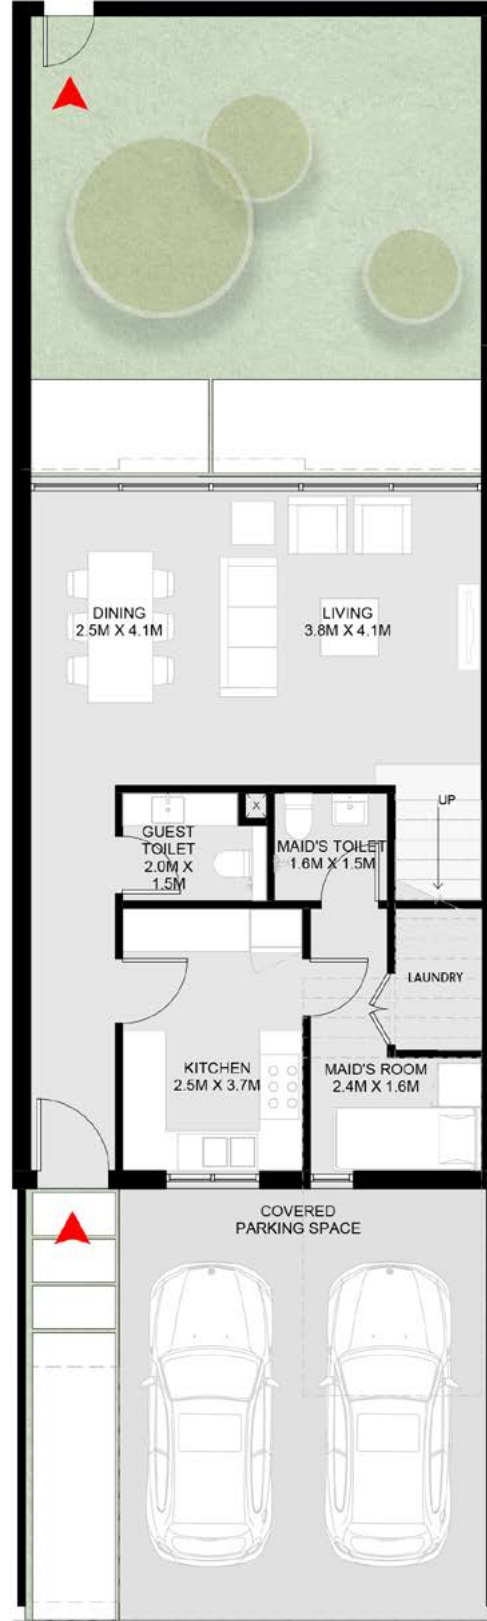

2 Bedroom Laura Townhouse - A

Ground Floor: 1,081 sq.ft.

First Floor: 878 sq.ft.

Total: 1,959 sq.ft.

Ground Floor

First Floor

تاون هاوس لورا من غرفتي نوم - أ

الطابق الأرضي: 1,081 قدم مربع

الطابق الأول: 878 قدم مربع

الإجمالي: 1,959 قدم مربع

2 Bedroom Laura Townhouse - B

Ground Floor: 1,081 sq.ft.

First Floor: 878 sq.ft.

Total: 1,959 sq.ft.

Ground Floor

تاون هاوس لورا من غرفتي نوم - ب

الطابق الأرضي: 1,081 قدم مربع

الطابق الأول: 878 قدم مربع

الإجمالي: 1,959 قدم مربع

First Floor

3 Bedroom Laura Townhouse - 1 A

Ground Floor: 1,244 sq.ft.

First Floor: 1,045 sq.ft.

Total: 2,289 sq.ft.

Ground Floor

تاون هاوس لورا هن 3 غرف نوم - 1 أ

الطابق الأرضي: 1,244 قدم مربع

الطابق الأول: 1,045 قدم مربع

الإجمالي: 2,289 قدم مربع

First Floor

3 Bedroom Laura Townhouse - 1 B

Ground Floor: 1,244 sq.ft.