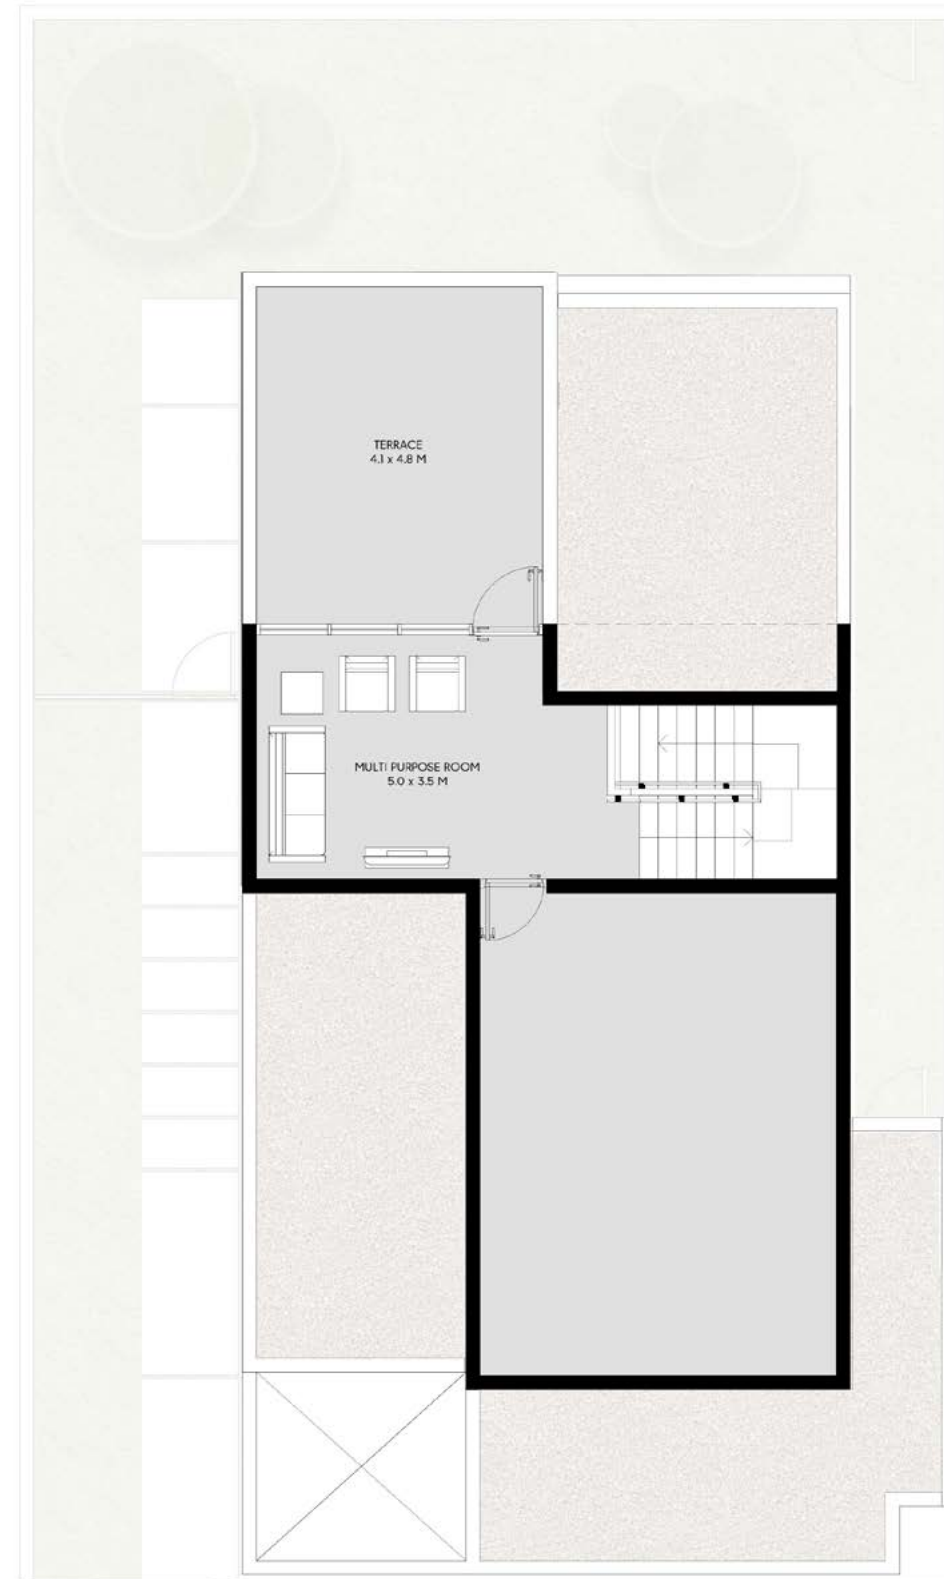

Ground Floor: 1,657 sq.ft.

First Floor: 1,482 sq.ft.

Total: 3,139 sq.ft.

Ground Floor

First Floor

تاون هاوس لورا بواجهتين من 4 غرف نوم - ب

الطابق الأرضي: 1,657 قدم مربع

الطابق الأول: 1,482 قدم مربع

الإجمالي: 3,139 قدم مربع

4 Bedroom Laura Villa - A

Ground Floor: 1,729 sq.ft.
First Floor: 1,475 sq.ft.
Roof Floor: 561 sq.ft.
Total: 3,765 sq.ft.

Ground Floor

First Floor

فيلا لورا من 4 غرف نوم - أ

الطابق الأرضي: 1,729 قدم مربع
الطابق الأول: 1,475 قدم مربع
الطابق العلوي: 561 قدم مربع
الإجمالي: 3,765 قدم مربع

4 Bedroom Laura Villa - A

Ground Floor: 1,729 sq.ft.

First Floor: 1,475 sq.ft.

Roof Floor: 561 sq.ft.

Total: 3,765 sq.ft.

Roof Floor

4 Bedroom Laura Villa - B

Ground Floor: 1,729 sq.ft.
First Floor: 1,475 sq.ft.
Roof Floor: 561 sq.ft.
Total: 3,765 sq.ft.