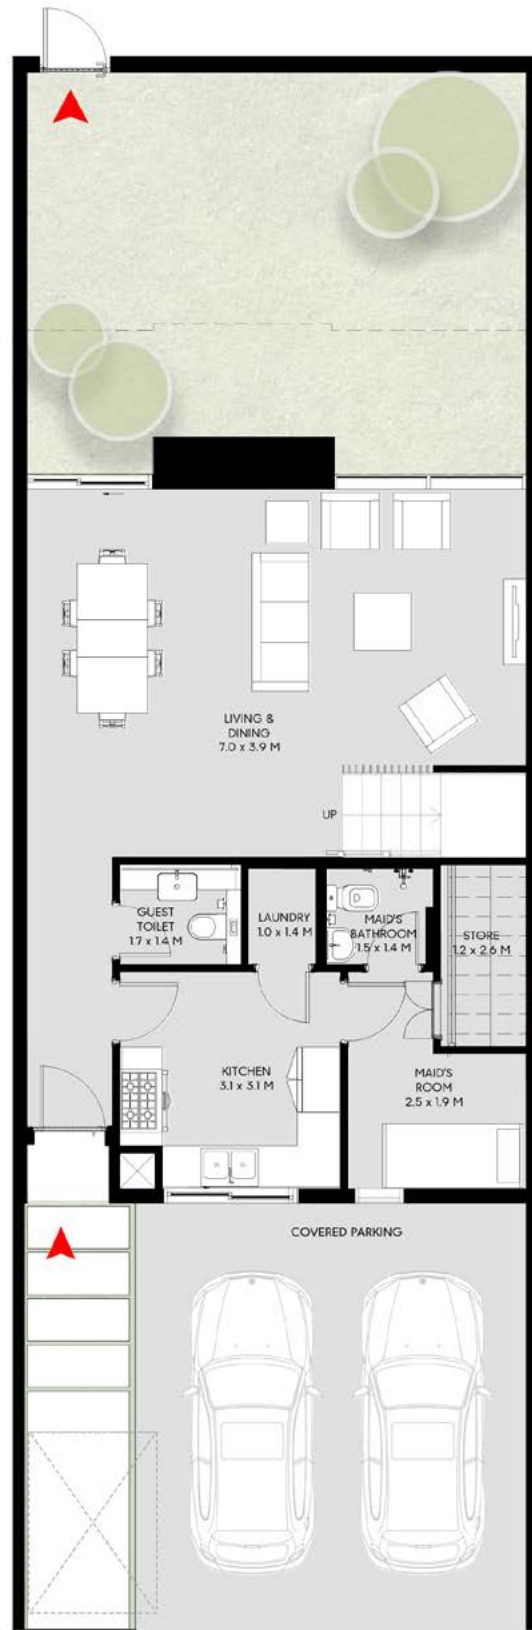

First Floor: 1,069 sq.ft.

Total: 2,342 sq.ft.

Ground Floor

First Floor

تاون هاوس لورا بواجهتين من 3 غرف نوم – ب

الطابق الأرضي: 1,273 قدم مربع

الطابق الأول: 1,069 قدم مربع

الإجمالي: 2,342 قدم مربع

4 Bedroom Laura Townhouse - A

Ground Floor: 1,369 sq.ft.

First Floor: 1,190 sq.ft.

Total: 2,559 sq.ft.

Ground Floor

First Floor

تاون هاوس لورا من 4 غرف نوم - أ

الطابق الأرضي: 1,369 قدم مربع

الطابق الأول: 1,190 قدم مربع

الإجمالي: 2,559 قدم مربع

4 Bedroom Laura Townhouse - B

Ground Floor: 1,369 sq.ft.

First Floor: 1,190 sq.ft.

Total: 2,559 sq.ft.

Ground Floor

First Floor

تاون هاوس لورا من 4 غرف نوم - ب

الطابق الأرضي: 1,369 قدم مربع

الطابق الأول: 1,190 قدم مربع

الإجمالي: 2,559 قدم مربع

4 Bedroom Laura Corner/End Townhouse - A

Ground Floor: 1,657 sq.ft.

First Floor: 1,482 sq.ft.