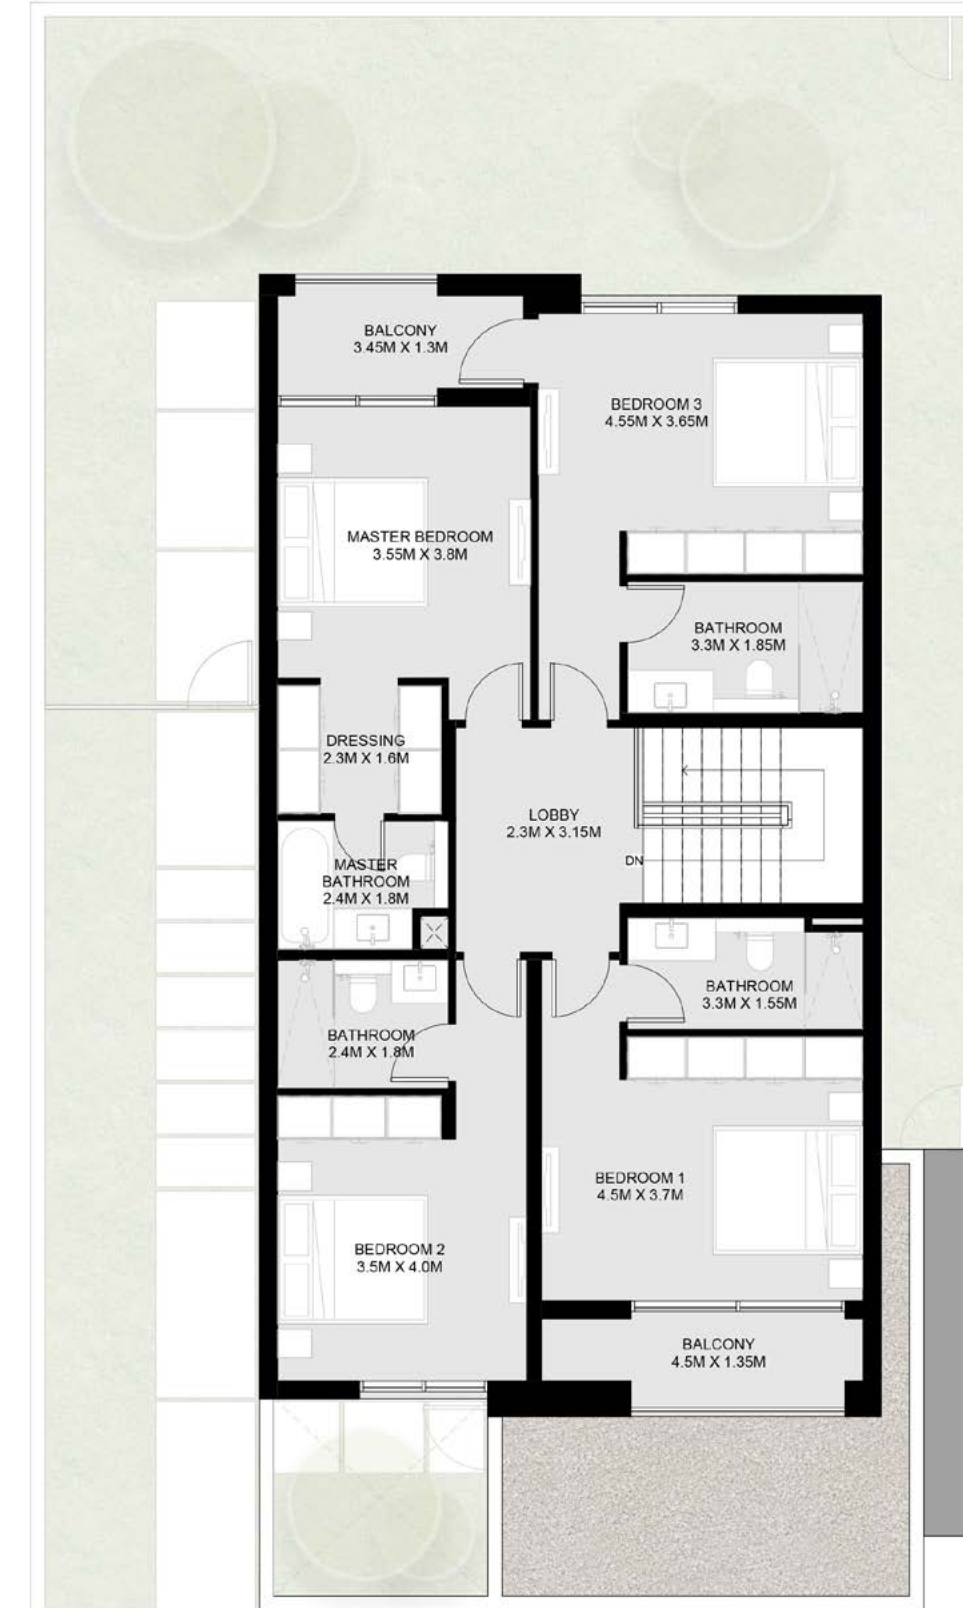

تاون هاوس لورا من 4 غرف نوم - ب

الطابق الأرضي: 1,369 قدم مربع

الطابق الأول: 1,190 قدم مربع

الإجمالي: 2,559 قدم مربع

4 Bedroom Laura Corner/End Townhouse - A

Ground Floor: 1,657 sq.ft.

First Floor: 1,482 sq.ft.

Total: 3,139 sq.ft.

Ground Floor

First Floor

تاون هاوس لورا بواجهتين من 4 غرف نوم - أ

الطابق الأرضي: 1,657 قدم مربع

الطابق الأول: 1,482 قدم مربع

الإجمالي: 3,139 قدم مربع

4 Bedroom Laura Corner/End Townhouse - B

Ground Floor: 1,657 sq.ft.

First Floor: 1,482 sq.ft.

Total: 3,139 sq.ft.

Ground Floor

First Floor

تاون هاوس لورا بواجهتين من 4 غرف نوم - ب

الطابق الأرضي: 1,657 قدم مربع

الطابق الأول: 1,482 قدم مربع

الإجمالي: 3,139 قدم مربع

4 Bedroom Laura Villa - A

Ground Floor: 1,729 sq.ft.
First Floor: 1,475 sq.ft.
Roof Floor: 561 sq.ft.
Total: 3,765 sq.ft.

Ground Floor

First Floor

فيلا لورا من 4 غرف نوم - أ

الطابق الأرضي: 1,729 قدم مربع
الطابق الأول: 1,475 قدم مربع
الطابق العلوي: 561 قدم مربع
الإجمالي: 3,765 قدم مربع