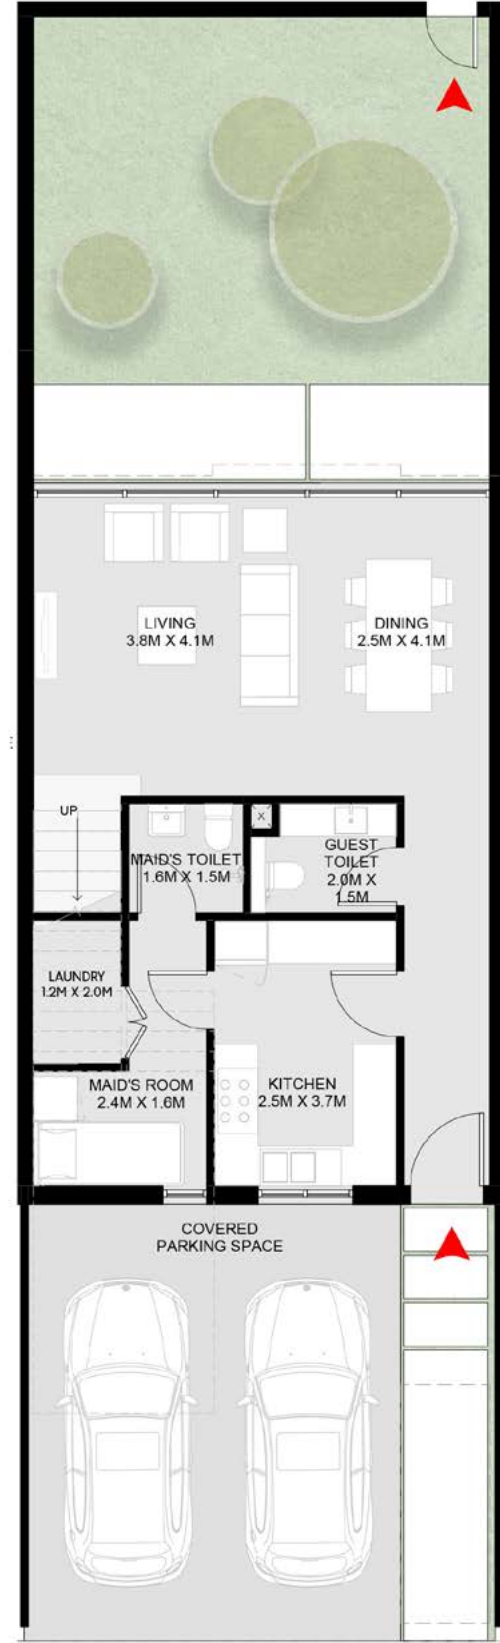

2 Bedroom Laura Townhouse - A

Ground Floor: 1,081 sq.ft.

First Floor: 878 sq.ft.

Total: 1,959 sq.ft.

Ground Floor

First Floor

تاون هاوس لورا من غرفتي نوم - أ

الطابق الأرضي: 1,081 قدم مربع

الطابق الأول: 878 قدم مربع

الإجمالي: 1,959 قدم مربع

2 Bedroom Laura Townhouse - B

Ground Floor: 1,081 sq.ft.

First Floor: 878 sq.ft.

Total: 1,959 sq.ft.

Ground Floor

تاون هاوس لورا من غرفتي نوم - ب

الطابق الأرضي: 1,081 قدم مربع

الطابق الأول: 878 قدم مربع

الإجمالي: 1,959 قدم مربع

First Floor

3 Bedroom Laura Townhouse - 1 A

Ground Floor: 1,244 sq.ft.

First Floor: 1,045 sq.ft.

Total: 2,289 sq.ft.

Ground Floor

تاون هاوس لورا هن 3 غرف نوم - 1 أ

الطابق الأرضي: 1,244 قدم مربع

الطابق الأول: 1,045 قدم مربع

الإجمالي: 2,289 قدم مربع

First Floor

3 Bedroom Laura Townhouse - 1 B

Ground Floor: 1,244 sq.ft.