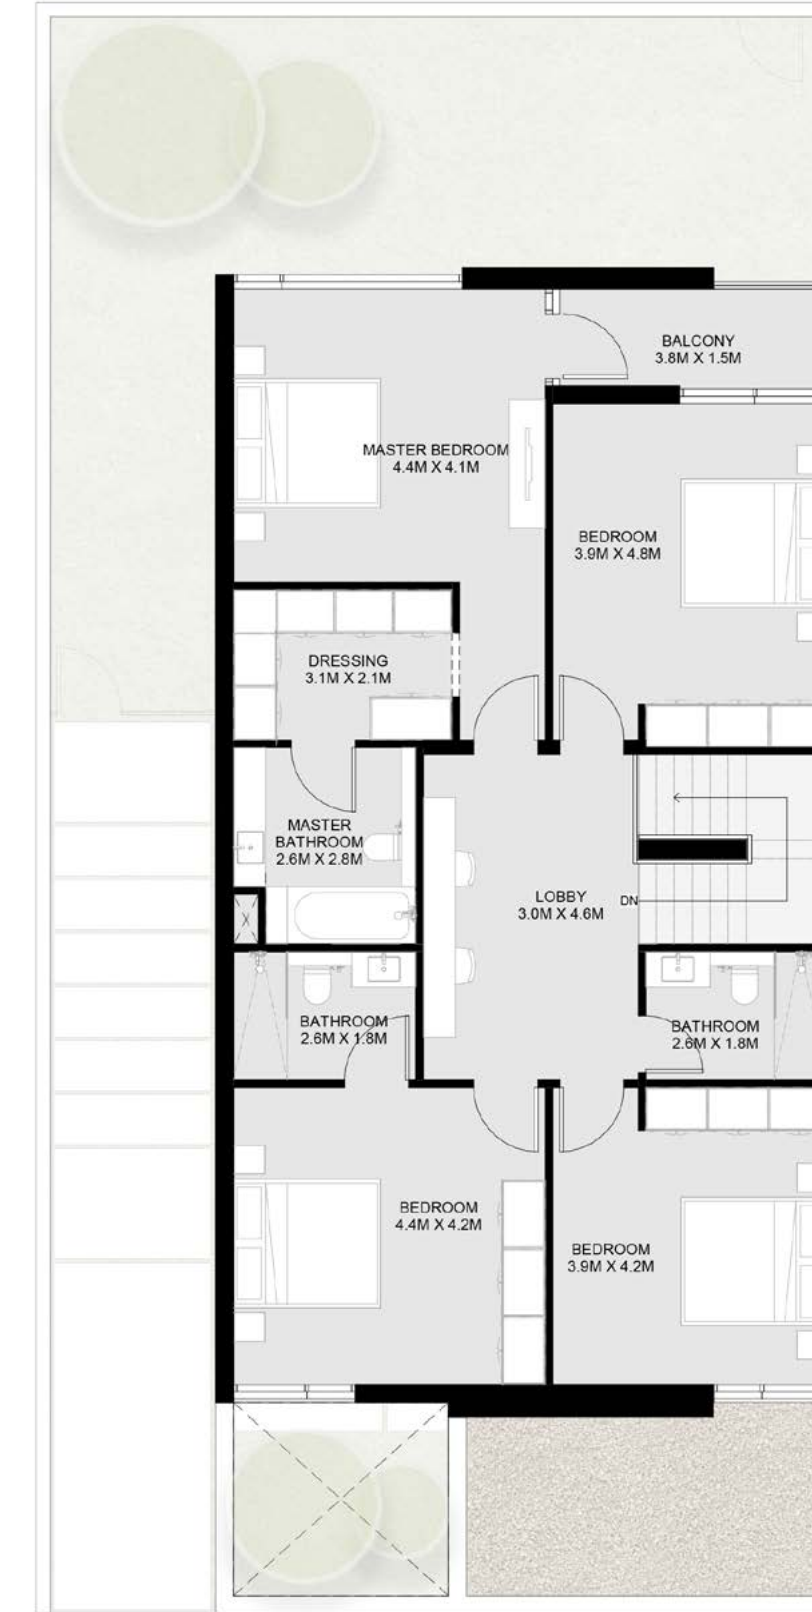

الطابق الأول: 1,190 قدم مربع

الإجمالي: 2,559 قدم مربع

4 Bedroom Laura Townhouse - B

Ground Floor: 1,369 sq.ft.

First Floor: 1,190 sq.ft.

Total: 2,559 sq.ft.

Ground Floor

First Floor

تاون هاوس لورا من 4 غرف نوم - ب

الطابق الأرضي: 1,369 قدم مربع

الطابق الأول: 1,190 قدم مربع

الإجمالي: 2,559 قدم مربع

4 Bedroom Laura Corner/End Townhouse - A

Ground Floor: 1,657 sq.ft.

First Floor: 1,482 sq.ft.

Total: 3,139 sq.ft.

Ground Floor

First Floor

تاون هاوس لورا بواجهتين من 4 غرف نوم - أ

الطابق الأرضي: 1,657 قدم مربع

الطابق الأول: 1,482 قدم مربع

الإجمالي: 3,139 قدم مربع

4 Bedroom Laura Corner/End Townhouse - B

Ground Floor: 1,657 sq.ft.

First Floor: 1,482 sq.ft.

Total: 3,139 sq.ft.

Ground Floor

First Floor

تاون هاوس لورا بواجهتين من 4 غرف نوم - ب

الطابق الأرضي: 1,657 قدم مربع

الطابق الأول: 1,482 قدم مربع