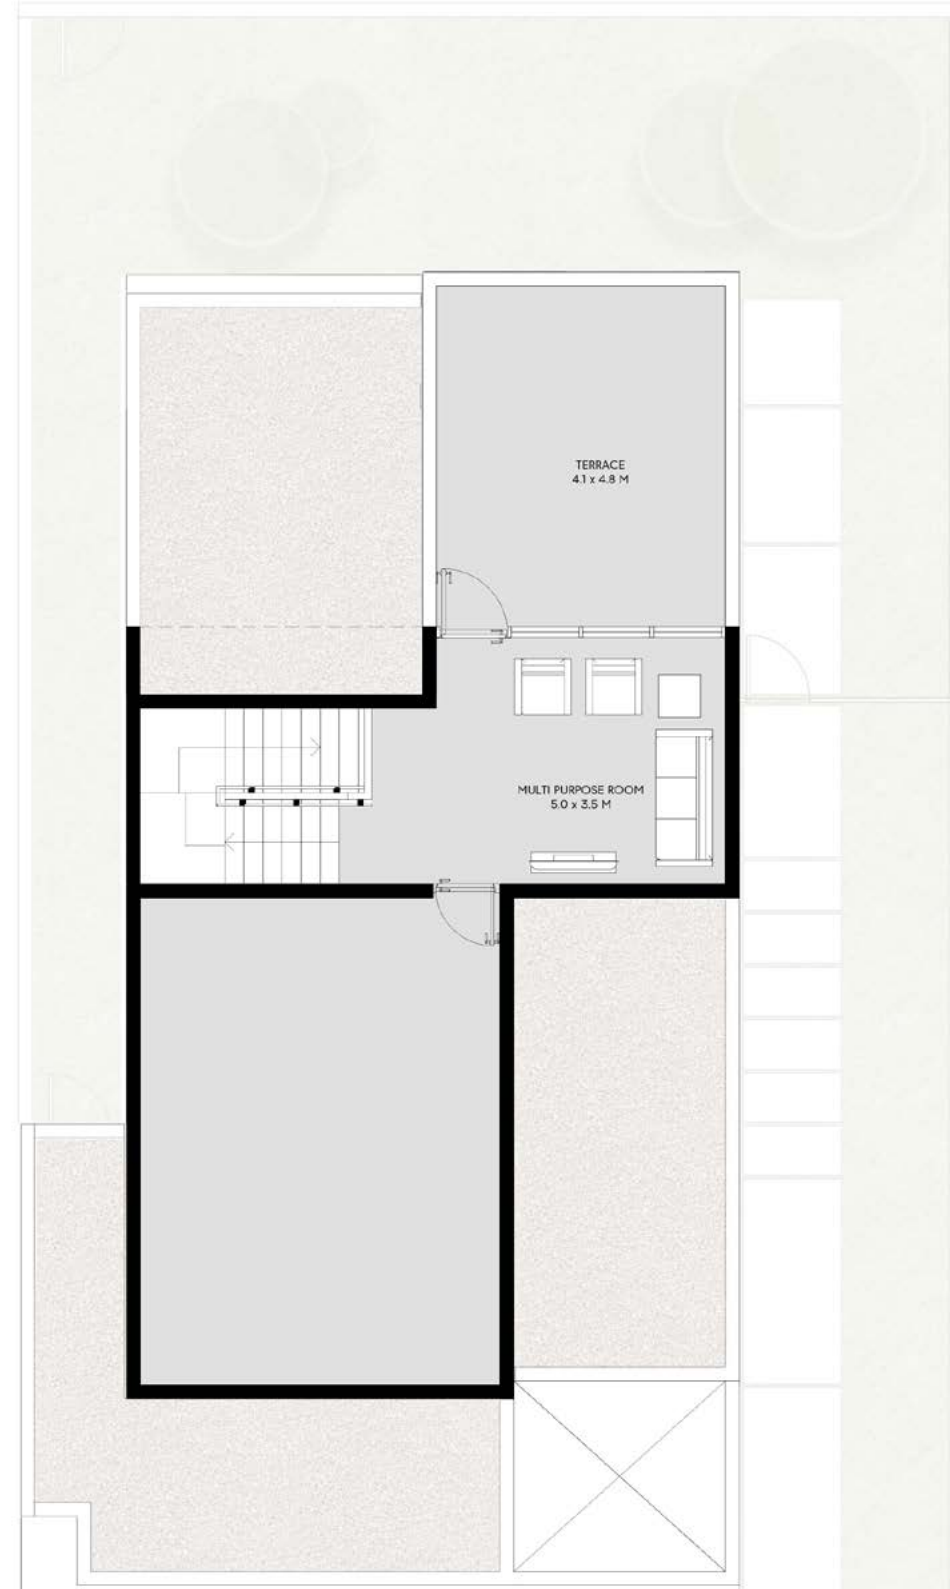

4 Bedroom Laura Villa - B

Ground Floor: 1,729 sq.ft.

First Floor: 1,475 sq.ft.

Roof Floor: 561 sq.ft.

Total: 3,765 sq.ft.

Roof Floor