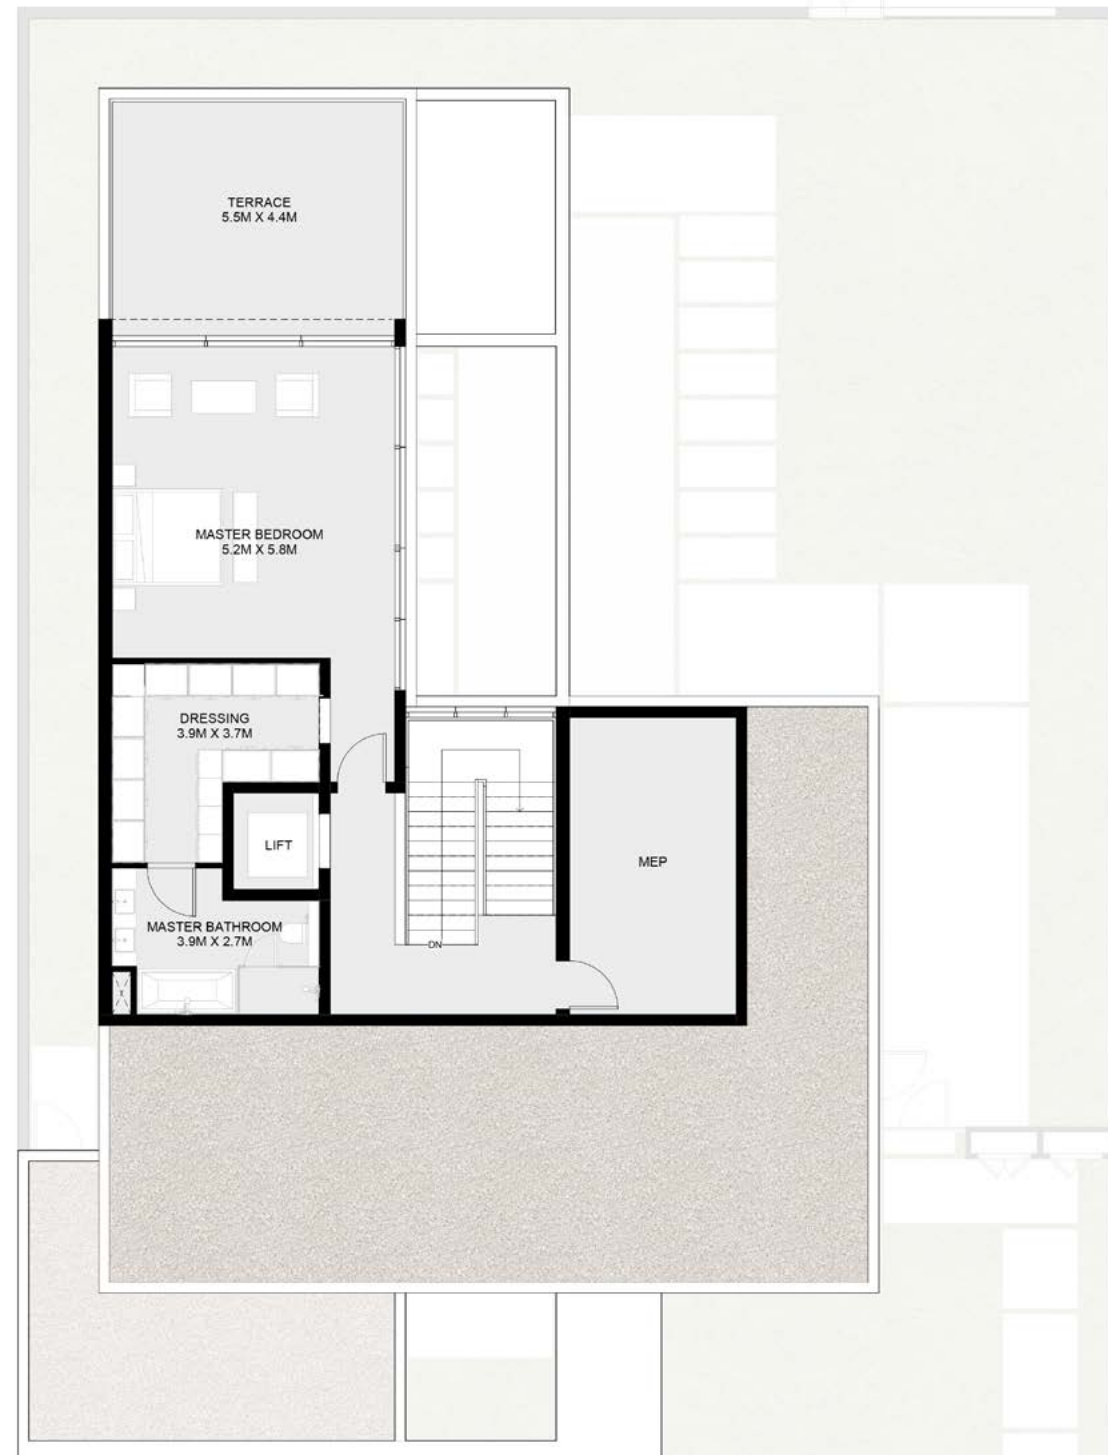

5 Bedroom Laura Signature Villa - B

Ground Floor: 2,687 sq.ft.
 First Floor: 2,380 sq.ft.
 Pump Room: 75 sq.ft.
 Total: 5,142 sq.ft.

Ground Floor

فيلا لورا الفاخرة من 5 غرف نوم - ب

الطابق الأرضي: 2,687 قدم مربع
 الطابق الأول: 2,380 قدم مربع
 غرفة المضخة: 75 قدم مربع
 الإجمالي: 5,142 قدم مربع

First Floor

5 Bedroom Laura Forest Signature Villa - A

Ground Floor: 2,958 sq.ft.
 First Floor: 2,436 sq.ft.
 Second Floor: 1,262 sq.ft.
 Pump Room: 80 sq.ft.
 Total: 6,736 sq.ft.

Ground Floor

فيلا لورا فوريسست الفاخرة من 5 غرف نوم - أ

الطابق الأرضي: 2,958 قدم مربع
 الطابق الأول: 2,436 قدم مربع
 الطابق الثاني: 1,262 قدم مربع
 غرفة المضخة: 80 قدم مربع
 الإجمالي: 6,736 قدم مربع

First Floor

5 Bedroom Laura Forest Signature Villa - A

Ground Floor: 2,958 sq.ft.
First Floor: 2,436 sq.ft.
Second Floor: 1,262 sq.ft.
Pump Room: 80 sq.ft.
Total: 6,736 sq.ft.