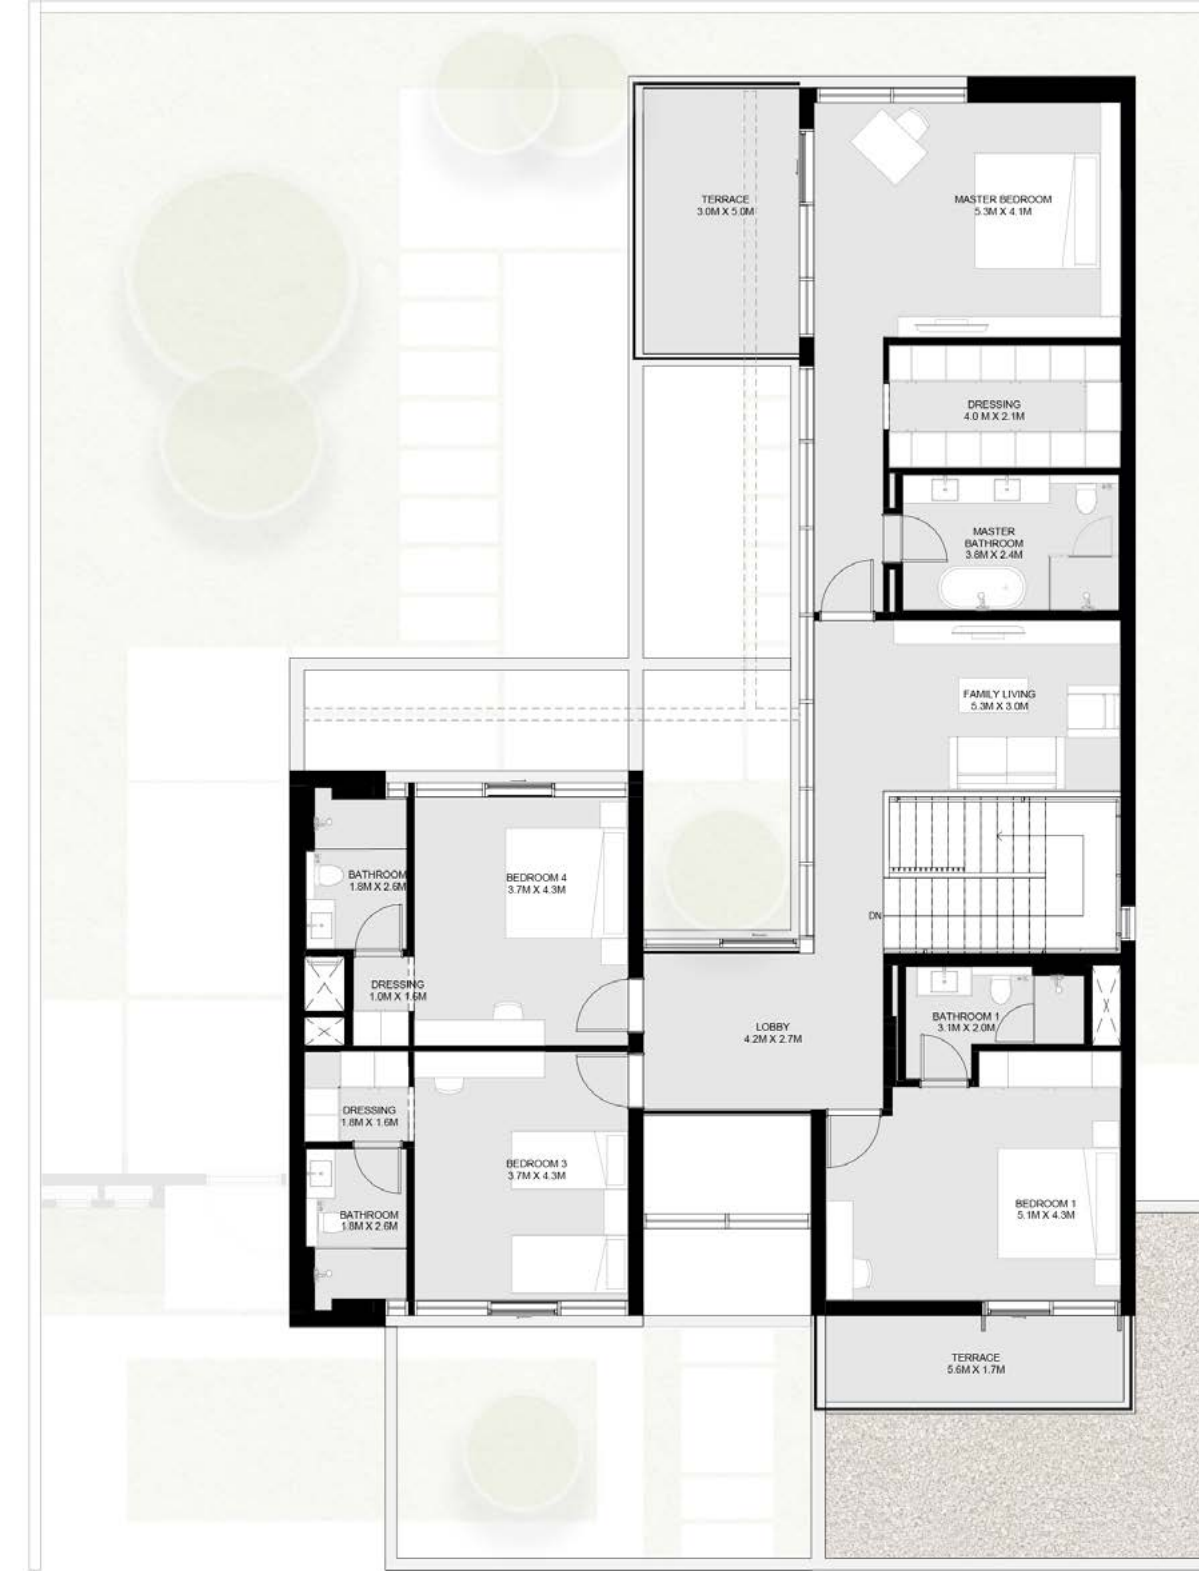

First Floor

5 Bedroom Laura Signature Villa - A

Ground Floor: 2,687 sq.ft.
 First Floor: 2,380 sq.ft.
 Pump Room: 75 sq.ft.
 Total: 5,142 sq.ft.

Ground Floor

First Floor

فيلا لورا الفاخرة من 5 غرف نوم - أ

الطابق الأرضي: 2,687 قدم مربع
 الطابق الأول: 2,380 قدم مربع
 غرفة المضخة: 75 قدم مربع
 الإجمالي: 5,142 قدم مربع

5 Bedroom Laura Signature Villa - B

Ground Floor: 2,687 sq.ft.
 First Floor: 2,380 sq.ft.
 Pump Room: 75 sq.ft.
 Total: 5,142 sq.ft.

Ground Floor

فيلا لورا الفاخرة من 5 غرف نوم - ب

الطابق الأرضي: 2,687 قدم مربع
 الطابق الأول: 2,380 قدم مربع
 غرفة المضخة: 75 قدم مربع
 الإجمالي: 5,142 قدم مربع

First Floor

5 Bedroom Laura Forest Signature Villa - A

Ground Floor: 2,958 sq.ft.
 First Floor: 2,436 sq.ft.
 Second Floor: 1,262 sq.ft.
 Pump Room: 80 sq.ft.
 Total: 6,736 sq.ft.

Ground Floor

فيلا لورا فوريسست الفاخرة من 5 غرف نوم - أ

الطابق الأرضي: 2,958 قدم مربع
 الطابق الأول: 2,436 قدم مربع
 الطابق الثاني: 1,262 قدم مربع
 غرفة المضخة: 80 قدم مربع
 الإجمالي: 6,736 قدم مربع

First Floor

5 Bedroom Laura Forest Signature Villa - A

Ground Floor: 2,958 sq.ft.
First Floor: 2,436 sq.ft.
Second Floor: 1,262 sq.ft.
Pump Room: 80 sq.ft.
Total: 6,736 sq.ft.