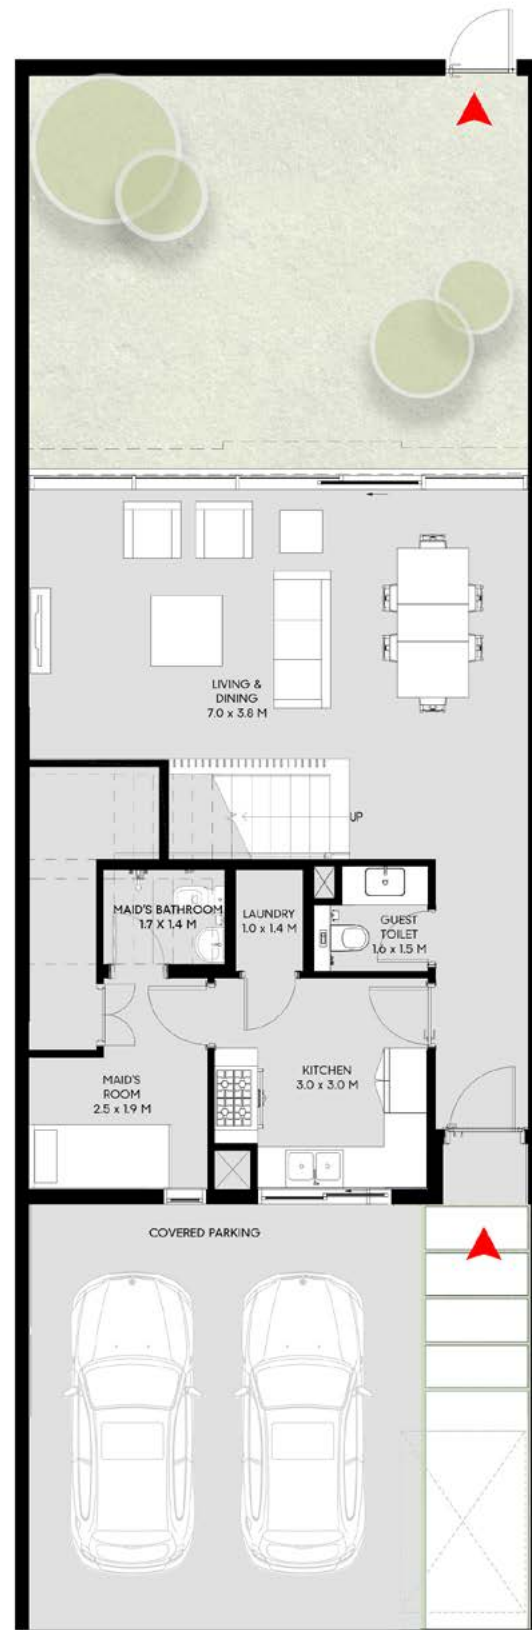

Ground Floor

تاون هاوس لورا هن 3 غرف نوم - 1 أ

الطابق الأرضي: 1,244 قدم مربع

الطابق الأول: 1,045 قدم مربع

الإجمالي: 2,289 قدم مربع

First Floor

3 Bedroom Laura Townhouse - 1 B

Ground Floor: 1,244 sq.ft.

First Floor: 1,045 sq.ft.

Total: 2,289 sq.ft.

Ground Floor

تاون هاوس لورا من 3 غرف نوم - 1 ب

الطابق الأرضي: 1,244 قدم مربع

الطابق الأول: 1,045 قدم مربع

الإجمالي: 2,289 قدم مربع

First Floor

3 Bedroom Laura Townhouse - 2 A

Ground Floor: 1,226 sq.ft.

First Floor: 1,065 sq.ft.

Total: 2,291 sq ft.

Ground Floor

First Floor

تاون هاوس لورا من 3 غرف نوم - 2 أ

الطابق الأرضي: 1,226 قدم مربع

الطابق الأول: 1,065 قدم مربع

الإجمالي: 2,291 قدم مربع

3 Bedroom Laura Townhouse - 2 B

Ground Floor: 1,226 sq.ft.
First Floor: 1,065 sq.ft.
Total: 2,291 sq.ft.

Ground Floor

تاون هاوس لورا من 3 غرف نوم - 2 ب