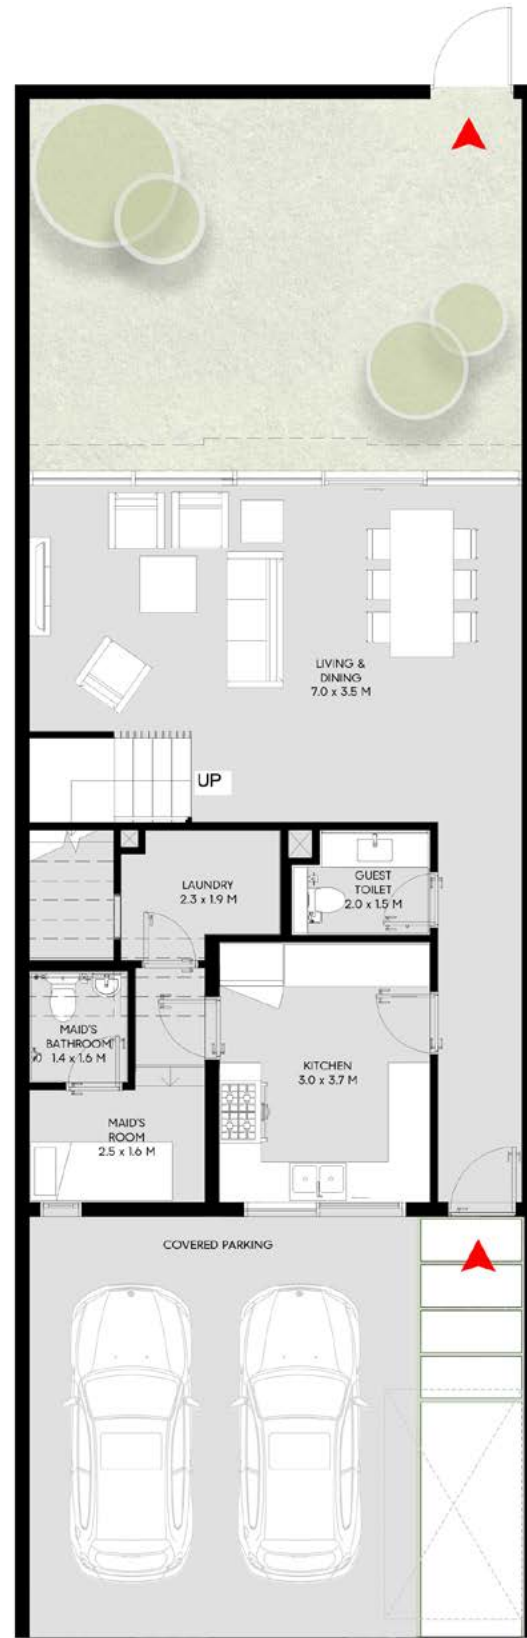

الطابق الأول: 878 قدم مربع

الإجمالي: 1,959 قدم مربع

2 Bedroom Laura Townhouse - B

Ground Floor: 1,081 sq.ft.

First Floor: 878 sq.ft.

Total: 1,959 sq.ft.

Ground Floor

تاون هاوس لورا من غرفتي نوم - ب

الطابق الأرضي: 1,081 قدم مربع

الطابق الأول: 878 قدم مربع

الإجمالي: 1,959 قدم مربع

First Floor

3 Bedroom Laura Townhouse - 1 A

Ground Floor: 1,244 sq.ft.

First Floor: 1,045 sq.ft.

Total: 2,289 sq.ft.

Ground Floor

تاون هاوس لورا هن 3 غرف نوم - 1 أ

الطابق الأرضي: 1,244 قدم مربع

الطابق الأول: 1,045 قدم مربع

الإجمالي: 2,289 قدم مربع

First Floor

3 Bedroom Laura Townhouse - 1 B

Ground Floor: 1,244 sq.ft.

First Floor: 1,045 sq.ft.

Total: 2,289 sq.ft.

Ground Floor

تاون هاوس لورا من 3 غرف نوم - 1 ب

الطابق الأرضي: 1,244 قدم مربع

الطابق الأول: 1,045 قدم مربع

الإجمالي: 2,289 قدم مربع

First Floor