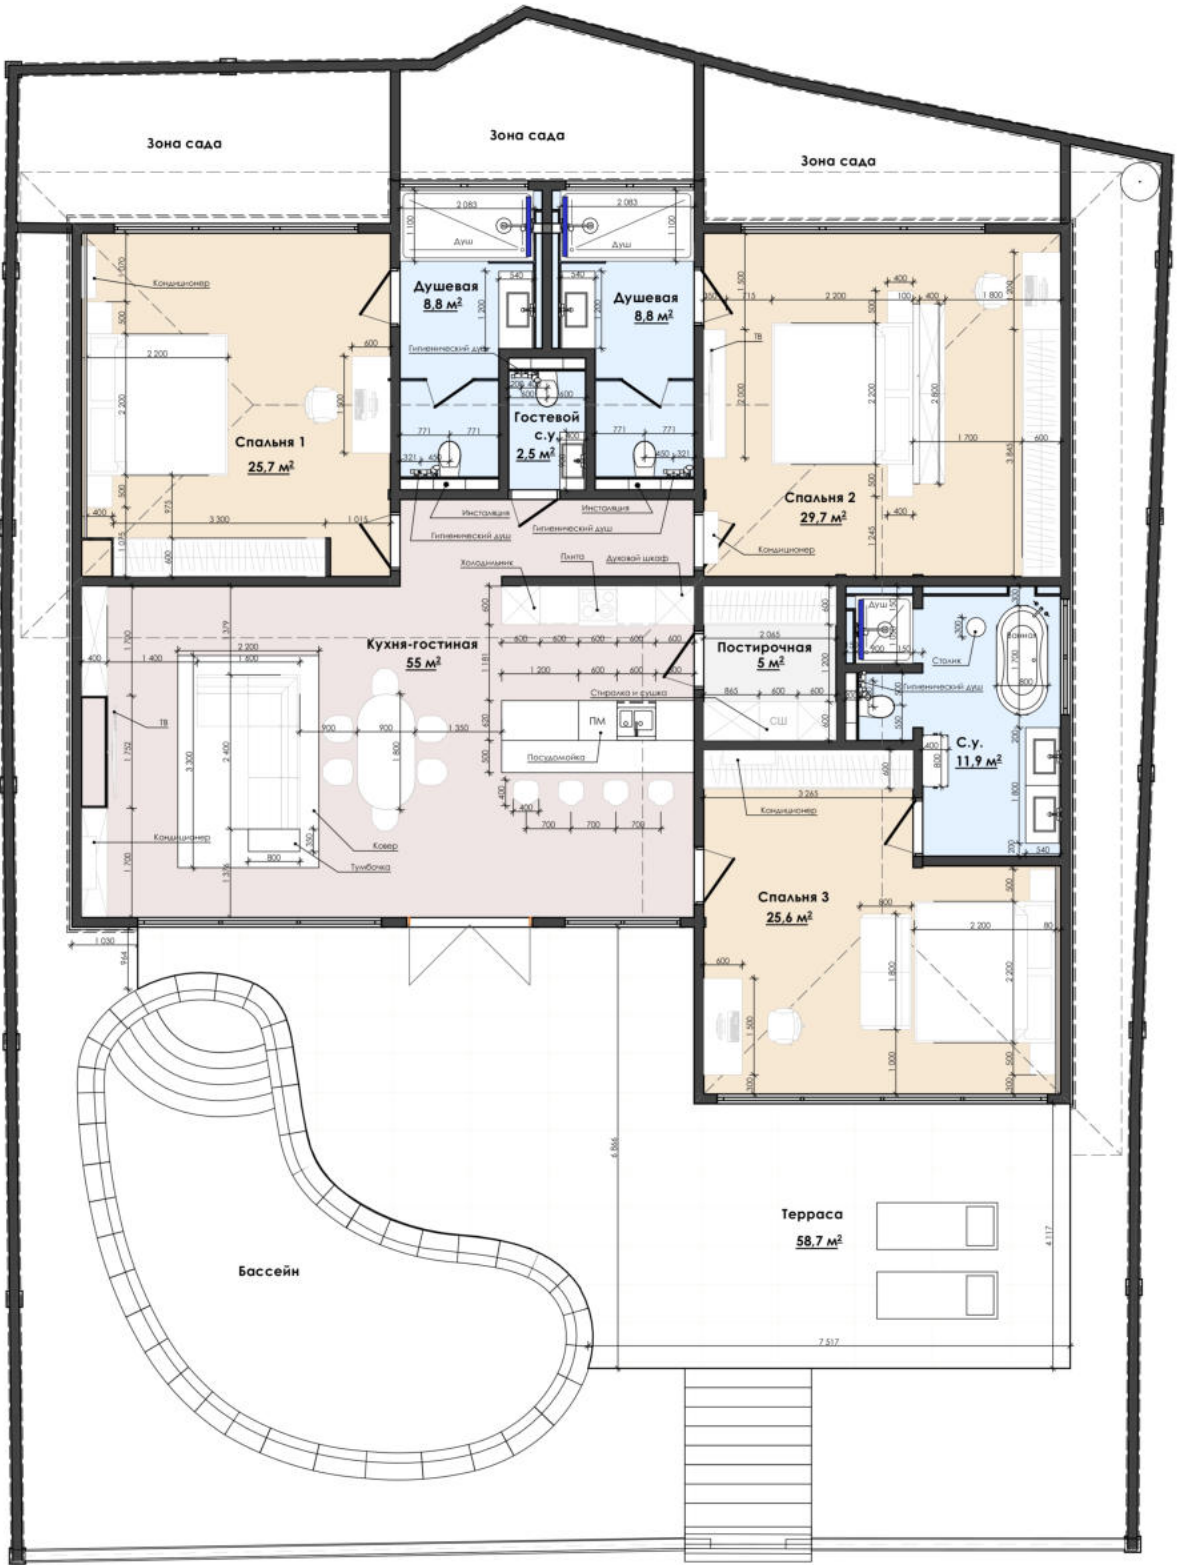

## 2й этаж

## 1й этаж

# 1й этаж

## 2й этаж

ry line

territory line

Internal area : 161  
terrace area : 75