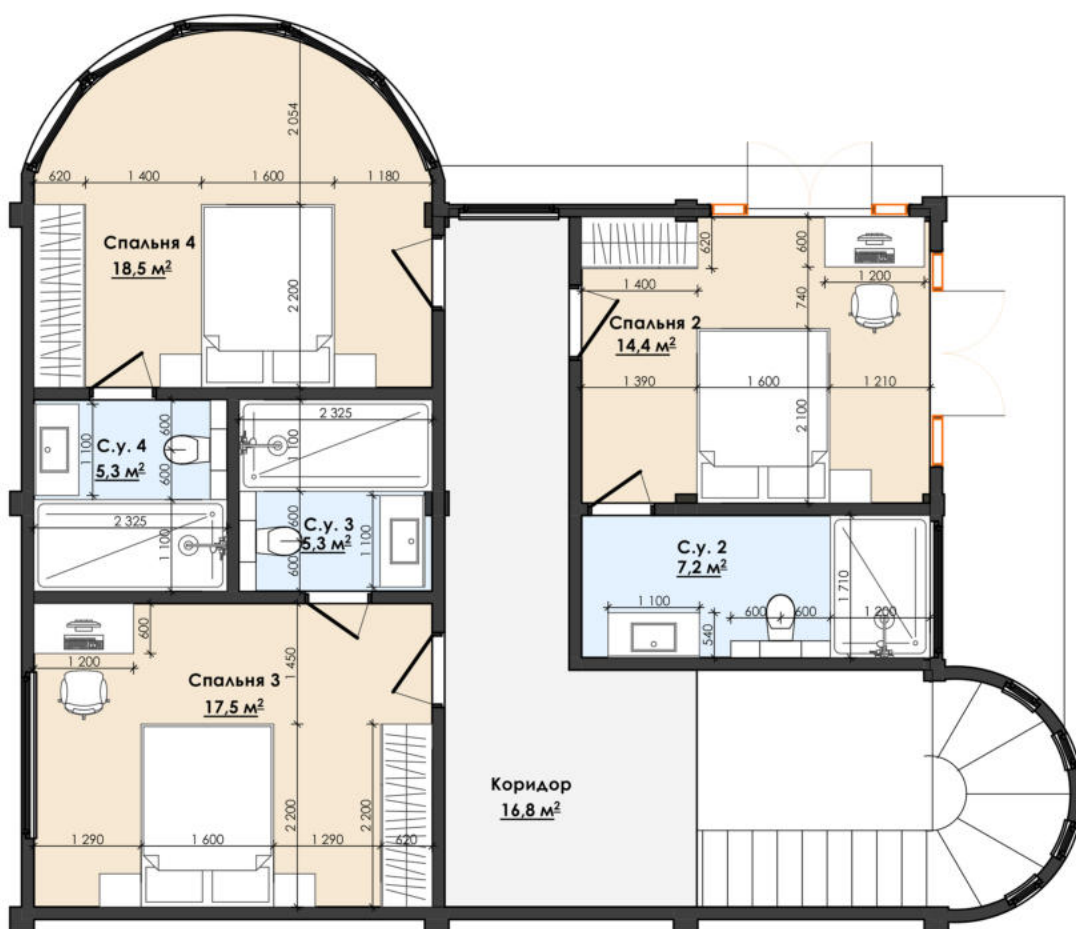

## 2й этаж

## 1й этаж

# 1й этаж

## 2й этаж

ry line

territory line

Internal area : 161  
terrace area : 75