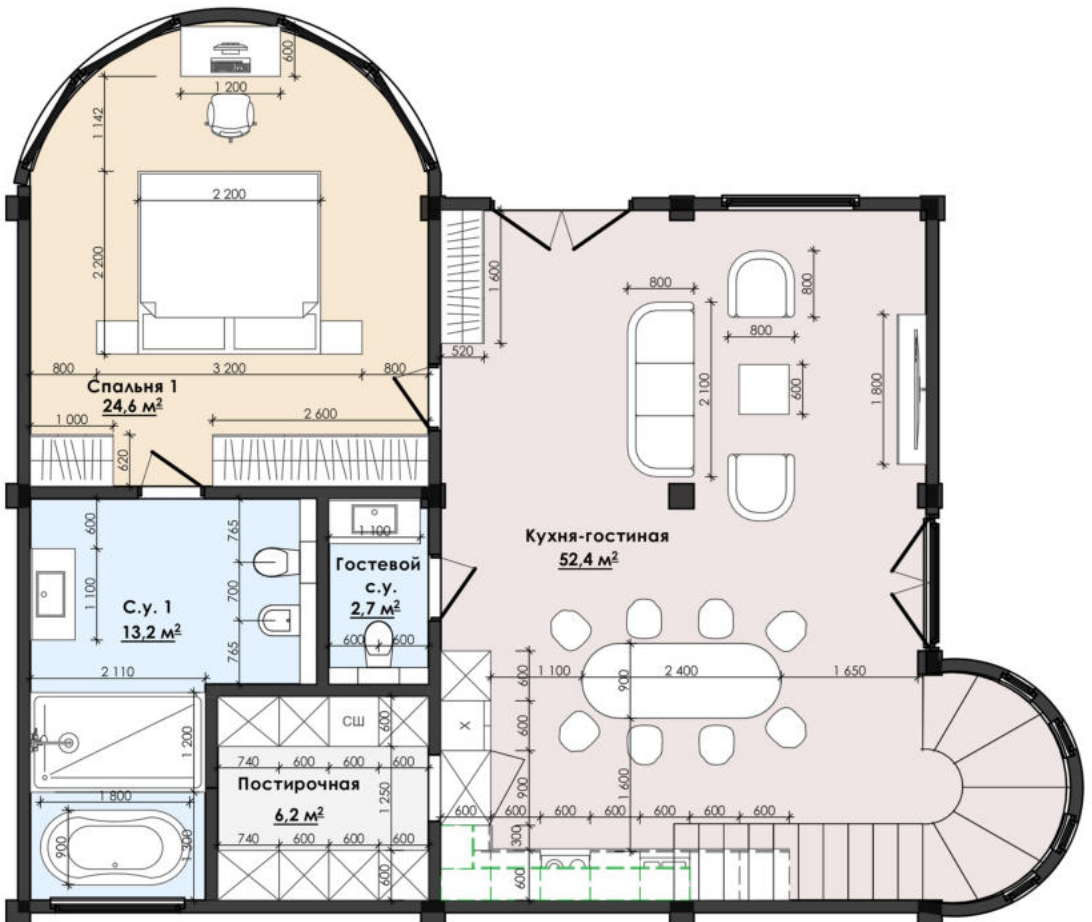

## 2й этаж

## 1й этаж

# 1й этаж

## 2й этаж

ry line

territory line

Internal area : 161  
terrace area : 75