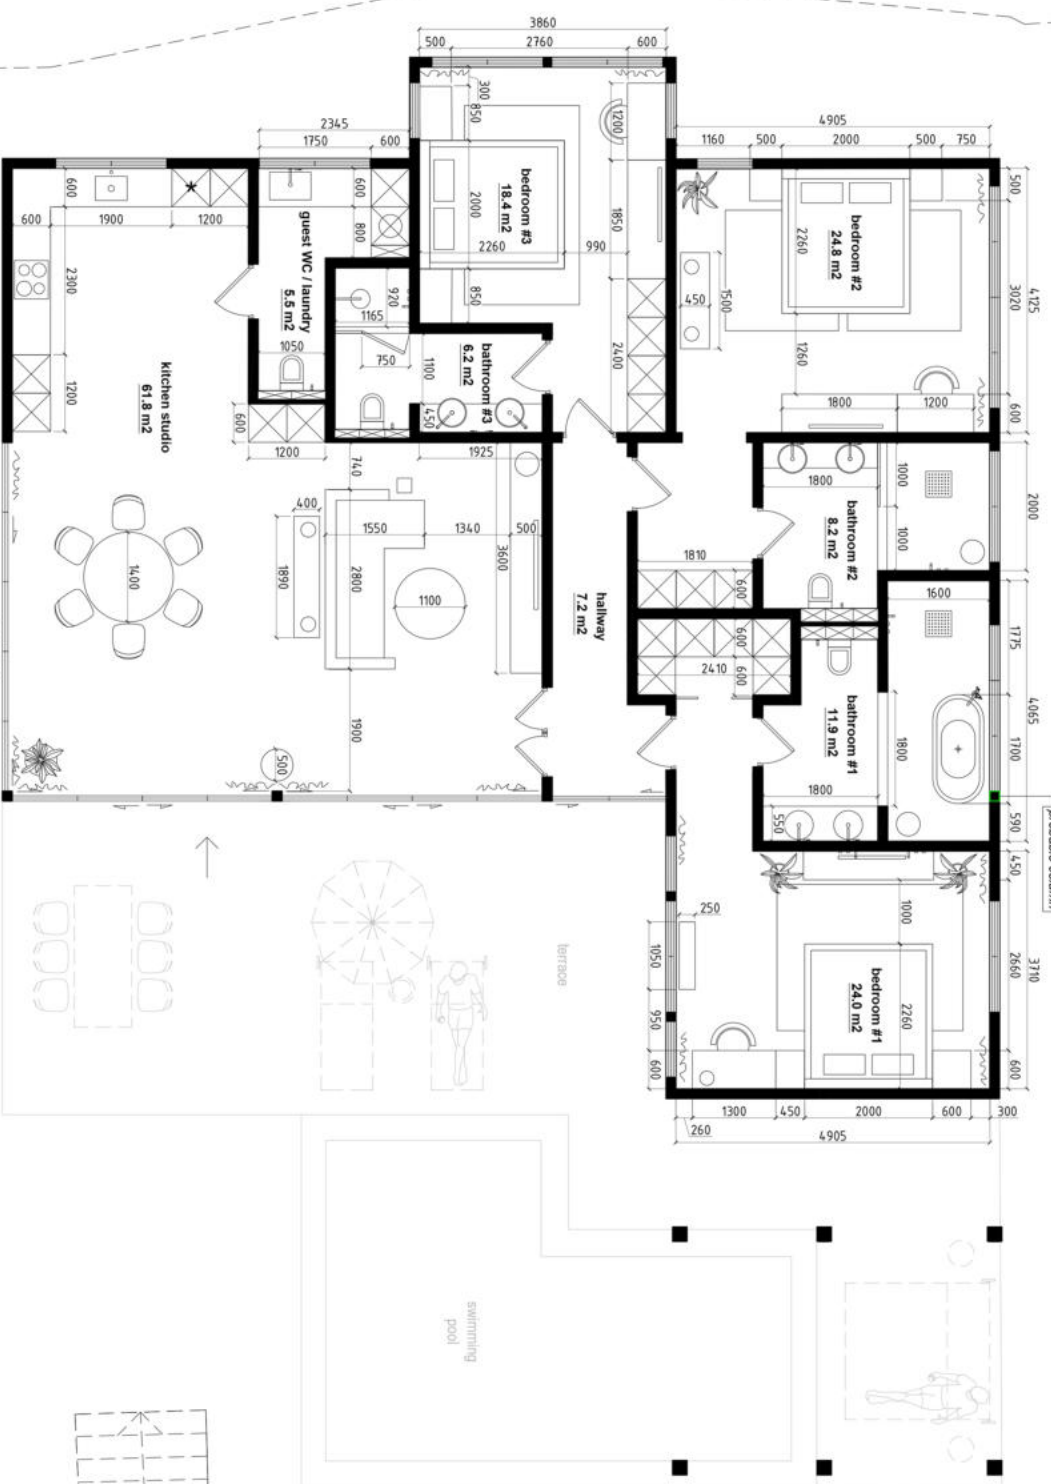

## 2й этаж

## 1й этаж

# 1й этаж

## 2й этаж

ry line

territory line

Internal area : 161  
terrace area : 75