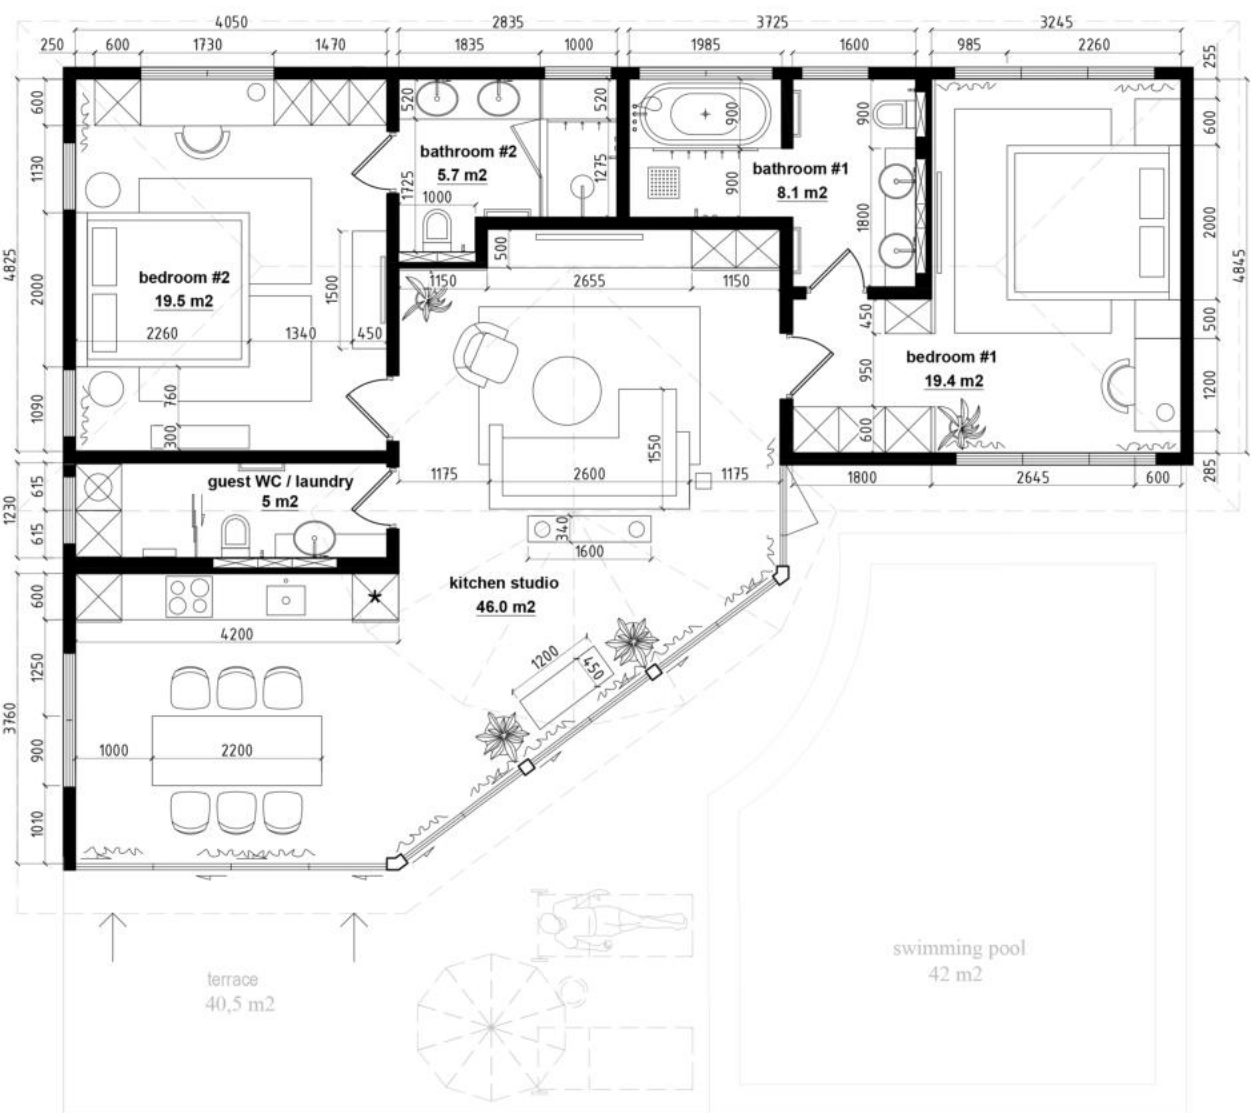

## 2й этаж

## 1й этаж

# 1й этаж

## 2й этаж

ry line

territory line

Internal area : 161  
terrace area : 75