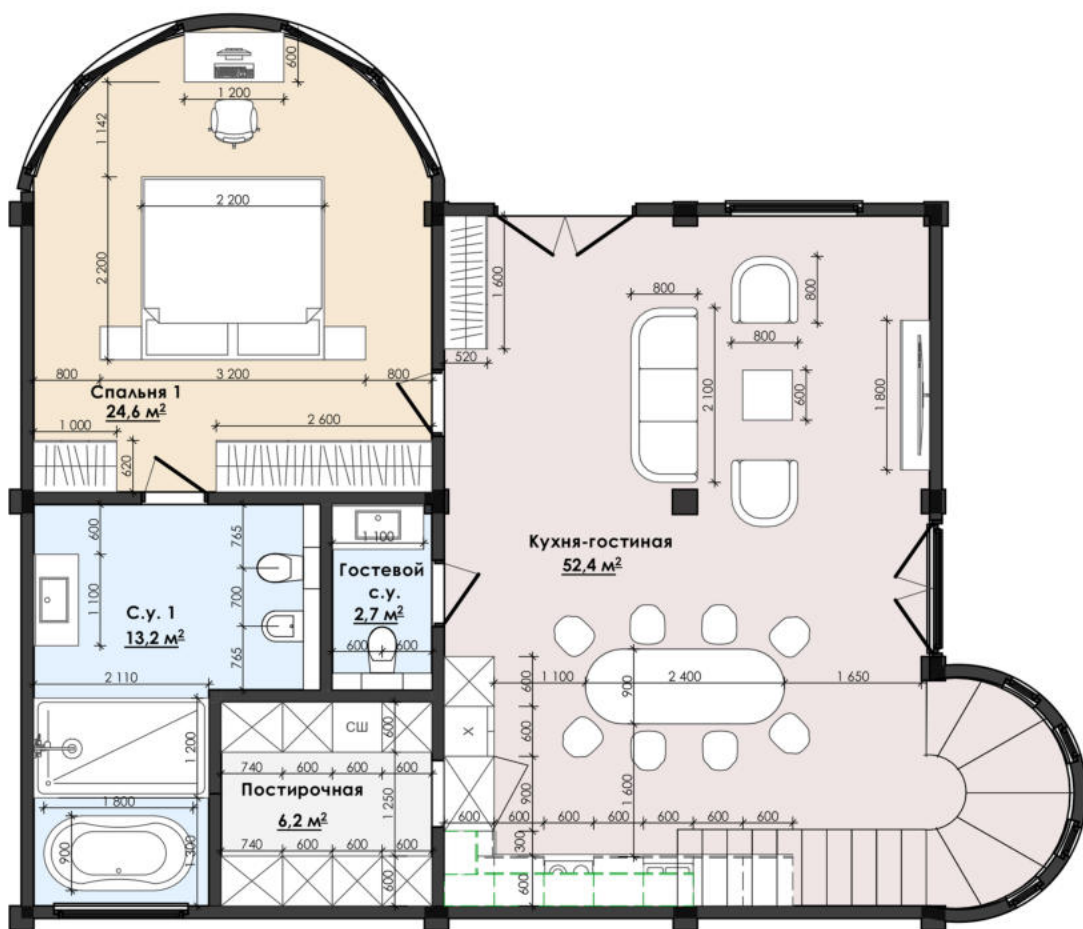

## 2й этаж

## 1й этаж

# 1й этаж

## 2й этаж

ry line

territory line

Internal area : 161  
terrace area : 75