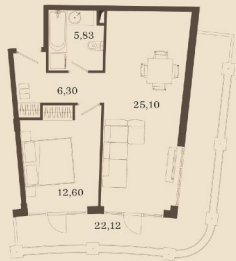

WORLDHOTELS™
LUXURY

ПЛАНИРОВКИ

SUPERIOR

ОБЩАЯ ПЛОЩАДЬ **36,52 м²**
ВЫСОТА ПОТОЛКОВ **2,95 м²**
БЛОК **A**

ОБЩАЯ ПЛОЩАДЬ **34,49 м²**
ВЫСОТА ПОТОЛКОВ **2,95 м²**
БЛОК **A**

ОБЩАЯ ПЛОЩАДЬ **32,4 м²**
ВЫСОТА ПОТОЛКОВ **2,95 м²**
БЛОК **A**

ОБЩАЯ ПЛОЩАДЬ **32,78 м²**
ВЫСОТА ПОТОЛКОВ **2,95 м²**
БЛОК **A**

SUPERIOR

ОБЩАЯ ПЛОЩАДЬ **36,35 м²**
ВЫСОТА ПОТОЛКОВ **2,95 м²**
БЛОК **A**

ОБЩАЯ ПЛОЩАДЬ **34,13 м²**
ВЫСОТА ПОТОЛКОВ **2,95 м²**
БЛОК **B**

ОБЩАЯ ПЛОЩАДЬ **34,12 м²**
ВЫСОТА ПОТОЛКОВ **2,95 м²**
БЛОК **B**

ОБЩАЯ ПЛОЩАДЬ **30,6 м²**
ВЫСОТА ПОТОЛКОВ **2,95 м²**
БЛОК **B**

SUPERIOR

WORLDHOTELS[®]
LUXURY

ОБЩАЯ ПЛОЩАДЬ **32,51 м²**
ВЫСОТА ПОТОЛКОВ **2,95 м²**
БЛОК **В**

DELUXE

ОБЩАЯ ПЛОЩАДЬ **71,95 м²**
ВЫСОТА ПОТОЛКОВ **2,95 м²**
БЛОК **A**

ОБЩАЯ ПЛОЩАДЬ **62,58 м²**
ВЫСОТА ПОТОЛКОВ **2,95 м²**
БЛОК **A**

ОБЩАЯ ПЛОЩАДЬ **71,24 м²**
ВЫСОТА ПОТОЛКОВ **2,95 м²**
БЛОК **A**