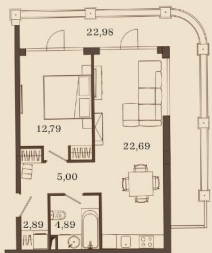

ОБЩАЯ ПЛОЩАДЬ **75,31 м²**
ВЫСОТА ПОТОЛКОВ **2,95 м²**
БЛОК **A**

DELUXE

ОБЩАЯ ПЛОЩАДЬ **65,91 м²**
ВЫСОТА ПОТОЛКОВ **2,95 м²**
БЛОК **В**

ОБЩАЯ ПЛОЩАДЬ **71,96 м²**
ВЫСОТА ПОТОЛКОВ **2,95 м²**
БЛОК **В**

ОБЩАЯ ПЛОЩАДЬ **74,17 м²**
ВЫСОТА ПОТОЛКОВ **2,95 м²**
БЛОК **В**

ОБЩАЯ ПЛОЩАДЬ **71,96 м²**
ВЫСОТА ПОТОЛКОВ **2,95 м²**
БЛОК **В**

SUITE

WORLDHOTELS[®]
LUXURY

ОБЩАЯ ПЛОЩАДЬ **116,78 м²**
ВЫСОТА ПОТОЛКОВ **2,95 м**
БЛОК **А**

ОБЩАЯ ПЛОЩАДЬ **113,12 м²**
ВЫСОТА ПОТОЛКОВ **2,95 м**
БЛОК **В**

DELUXE WITH FIREPLACE

ОБЩАЯ ПЛОЩАДЬ **71,24 м²**
 ВЫСОТА ПОТОЛКОВ **2,95 м²**
 БЛОК **В**

ОБЩАЯ ПЛОЩАДЬ **74,64 м²**
 ВЫСОТА ПОТОЛКОВ **2,95 м²**
 БЛОК **В**

ОБЩАЯ ПЛОЩАДЬ **65,91 м²**
 ВЫСОТА ПОТОЛКОВ **2,95 м²**
 БЛОК **В**

ОБЩАЯ ПЛОЩАДЬ **71,96 м²**
 ВЫСОТА ПОТОЛКОВ **2,95 м²**
 БЛОК **В**

SUITE WITH FIREPLACE

ОБЩАЯ ПЛОЩАДЬ **113,12 м²**
 ВЫСОТА ПОТОЛКОВ **2,95 м²**
 БЛОК **В**