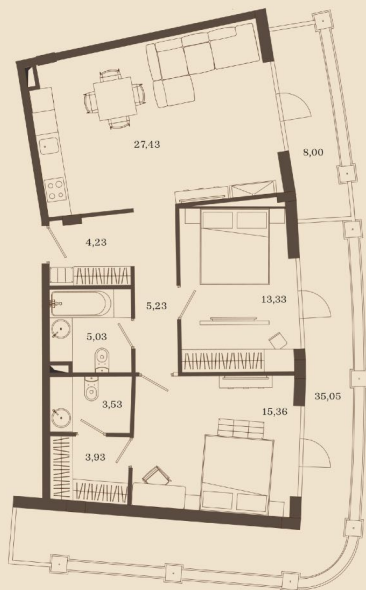

ОБЩАЯ ПЛОЩАДЬ **75,31 м²**
ВЫСОТА ПОТОЛКОВ **2,95 м²**
БЛОК **A**

DELUXE

ОБЩАЯ ПЛОЩАДЬ **65,91 м²**
ВЫСОТА ПОТОЛКОВ **2,95 м²**
БЛОК **В**

ОБЩАЯ ПЛОЩАДЬ **71,96 м²**
ВЫСОТА ПОТОЛКОВ **2,95 м²**
БЛОК **В**

ОБЩАЯ ПЛОЩАДЬ **74,17 м²**
ВЫСОТА ПОТОЛКОВ **2,95 м²**
БЛОК **В**

ОБЩАЯ ПЛОЩАДЬ **71,96 м²**
ВЫСОТА ПОТОЛКОВ **2,95 м²**
БЛОК **В**

SUITE

WORLDHOTELS[®]
LUXURY

ОБЩАЯ ПЛОЩАДЬ **116,78 м²**
ВЫСОТА ПОТОЛКОВ **2,95 м**
БЛОК **А**

ОБЩАЯ ПЛОЩАДЬ **113,12 м²**
ВЫСОТА ПОТОЛКОВ **2,95 м**
БЛОК **В**

DELUXE WITH FIREPLACE

ОБЩАЯ ПЛОЩАДЬ **71,24 м²**
 ВЫСОТА ПОТОЛКОВ **2,95 м²**
 БЛОК **В**

ОБЩАЯ ПЛОЩАДЬ **74,64 м²**
 ВЫСОТА ПОТОЛКОВ **2,95 м²**
 БЛОК **В**

ОБЩАЯ ПЛОЩАДЬ **65,91 м²**
 ВЫСОТА ПОТОЛКОВ **2,95 м²**
 БЛОК **В**

ОБЩАЯ ПЛОЩАДЬ **71,96 м²**
 ВЫСОТА ПОТОЛКОВ **2,95 м²**
 БЛОК **В**

SUITE WITH FIREPLACE

ОБЩАЯ ПЛОЩАДЬ **113,12 м²**
 ВЫСОТА ПОТОЛКОВ **2,95 м²**
 БЛОК **В**