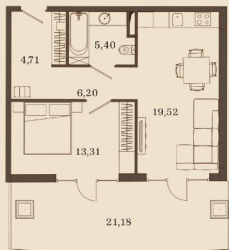

ОБЩАЯ ПЛОЩАДЬ **65,91 м²**
 ВЫСОТА ПОТОЛКОВ **2,95 м²**
 БЛОК **В**

ОБЩАЯ ПЛОЩАДЬ **71,96 м²**
 ВЫСОТА ПОТОЛКОВ **2,95 м²**
 БЛОК **В**

SUITE WITH FIREPLACE

ОБЩАЯ ПЛОЩАДЬ **113,12 м²**
 ВЫСОТА ПОТОЛКОВ **2,95 м²**
 БЛОК **В**

CITY HOUSE DELUXE

WORLDHOTELS[®]
LUXURY

ОБЩАЯ ПЛОЩАДЬ **62,35 м²**
ВЫСОТА ПОТОЛКОВ **2,95 м²**
БЛОК **А**

ОБЩАЯ ПЛОЩАДЬ **69,47 м²**
ВЫСОТА ПОТОЛКОВ **2,95 м²**
БЛОК **В**

ОБЩАЯ ПЛОЩАДЬ **70,32 м²**
ВЫСОТА ПОТОЛКОВ **2,95 м²**
БЛОК **В**