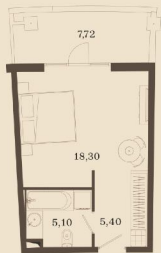

WORLDHOTELS™
LUXURY

ПЛАНИРОВКИ

SUPERIOR

ОБЩАЯ ПЛОЩАДЬ **36,52 м²**
ВЫСОТА ПОТОЛКОВ **2,95 м²**
БЛОК **A**

ОБЩАЯ ПЛОЩАДЬ **34,49 м²**
ВЫСОТА ПОТОЛКОВ **2,95 м²**
БЛОК **A**

ОБЩАЯ ПЛОЩАДЬ **32,4 м²**
ВЫСОТА ПОТОЛКОВ **2,95 м²**
БЛОК **A**

ОБЩАЯ ПЛОЩАДЬ **32,78 м²**
ВЫСОТА ПОТОЛКОВ **2,95 м²**
БЛОК **A**

SUPERIOR

ОБЩАЯ ПЛОЩАДЬ **36,35 м²**
ВЫСОТА ПОТОЛКОВ **2,95 м²**
БЛОК **A**

ОБЩАЯ ПЛОЩАДЬ **34,13 м²**
ВЫСОТА ПОТОЛКОВ **2,95 м²**
БЛОК **B**

ОБЩАЯ ПЛОЩАДЬ **34,12 м²**
ВЫСОТА ПОТОЛКОВ **2,95 м²**
БЛОК **B**

ОБЩАЯ ПЛОЩАДЬ **30,6 м²**
ВЫСОТА ПОТОЛКОВ **2,95 м²**
БЛОК **B**

SUPERIOR

WORLDHOTELS[®]
LUXURY

ОБЩАЯ ПЛОЩАДЬ **32,51 м²**
ВЫСОТА ПОТОЛКОВ **2,95 м²**
БЛОК **В**