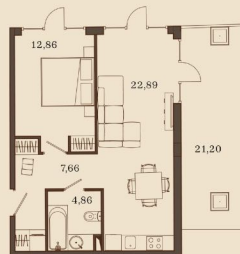

ОБЩАЯ ПЛОЩАДЬ **65,91 м²**
 ВЫСОТА ПОТОЛКОВ **2,95 м²**
 БЛОК **В**

ОБЩАЯ ПЛОЩАДЬ **71,96 м²**
 ВЫСОТА ПОТОЛКОВ **2,95 м²**
 БЛОК **В**

SUITE WITH FIREPLACE

ОБЩАЯ ПЛОЩАДЬ **113,12 м²**
 ВЫСОТА ПОТОЛКОВ **2,95 м²**
 БЛОК **В**

CITY HOUSE DELUXE

WORLDHOTELS[®]
LUXURY

ОБЩАЯ ПЛОЩАДЬ **62,35 м²**
ВЫСОТА ПОТОЛКОВ **2,95 м²**
БЛОК **А**

ОБЩАЯ ПЛОЩАДЬ **69,47 м²**
ВЫСОТА ПОТОЛКОВ **2,95 м²**
БЛОК **В**

ОБЩАЯ ПЛОЩАДЬ **70,32 м²**
ВЫСОТА ПОТОЛКОВ **2,95 м²**
БЛОК **В**