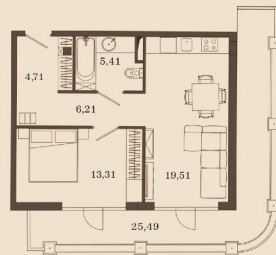

ОБЩАЯ ПЛОЩАДЬ **75,31 м²**
ВЫСОТА ПОТОЛКОВ **2,95 м²**
БЛОК **A**

DELUXE

ОБЩАЯ ПЛОЩАДЬ **65,91 м²**
ВЫСОТА ПОТОЛКОВ **2,95 м²**
БЛОК **В**

ОБЩАЯ ПЛОЩАДЬ **71,96 м²**
ВЫСОТА ПОТОЛКОВ **2,95 м²**
БЛОК **В**

ОБЩАЯ ПЛОЩАДЬ **74,17 м²**
ВЫСОТА ПОТОЛКОВ **2,95 м²**
БЛОК **В**

ОБЩАЯ ПЛОЩАДЬ **71,96 м²**
ВЫСОТА ПОТОЛКОВ **2,95 м²**
БЛОК **В**

SUITE

WORLDHOTELS[®]
LUXURY

ОБЩАЯ ПЛОЩАДЬ **116,78 м²**
ВЫСОТА ПОТОЛКОВ **2,95 м**
БЛОК **А**

ОБЩАЯ ПЛОЩАДЬ **113,12 м²**
ВЫСОТА ПОТОЛКОВ **2,95 м**
БЛОК **В**

DELUXE WITH FIREPLACE

ОБЩАЯ ПЛОЩАДЬ **71,24 м²**
 ВЫСОТА ПОТОЛКОВ **2,95 м²**
 БЛОК **В**

ОБЩАЯ ПЛОЩАДЬ **74,64 м²**
 ВЫСОТА ПОТОЛКОВ **2,95 м²**
 БЛОК **В**