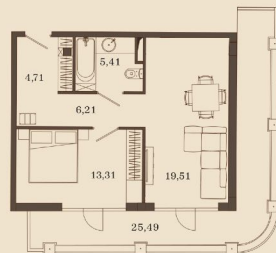

DELUXE

ОБЩАЯ ПЛОЩАДЬ **71,95 м²**
ВЫСОТА ПОТОЛКОВ **2,95 м²**
БЛОК **A**

ОБЩАЯ ПЛОЩАДЬ **62,58 м²**
ВЫСОТА ПОТОЛКОВ **2,95 м²**
БЛОК **A**

ОБЩАЯ ПЛОЩАДЬ **71,24 м²**
ВЫСОТА ПОТОЛКОВ **2,95 м²**
БЛОК **A**

ОБЩАЯ ПЛОЩАДЬ **75,31 м²**
ВЫСОТА ПОТОЛКОВ **2,95 м²**
БЛОК **A**

DELUXE

ОБЩАЯ ПЛОЩАДЬ **65,91 м²**
ВЫСОТА ПОТОЛКОВ **2,95 м²**
БЛОК **В**

ОБЩАЯ ПЛОЩАДЬ **71,96 м²**
ВЫСОТА ПОТОЛКОВ **2,95 м²**
БЛОК **В**

ОБЩАЯ ПЛОЩАДЬ **74,17 м²**
ВЫСОТА ПОТОЛКОВ **2,95 м²**
БЛОК **В**

ОБЩАЯ ПЛОЩАДЬ **71,96 м²**
ВЫСОТА ПОТОЛКОВ **2,95 м²**
БЛОК **В**

SUITE

WORLDHOTELS[®]
LUXURY

ОБЩАЯ ПЛОЩАДЬ **116,78 м²**
ВЫСОТА ПОТОЛКОВ **2,95 м**
БЛОК **А**