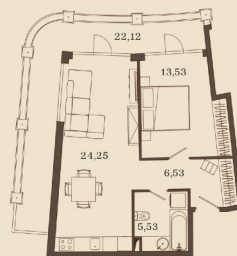

ОБЩАЯ ПЛОЩАДЬ **74,17 м²**
ВЫСОТА ПОТОЛКОВ **2,95 м²**
БЛОК **В**

ОБЩАЯ ПЛОЩАДЬ **71,96 м²**
ВЫСОТА ПОТОЛКОВ **2,95 м²**
БЛОК **В**

SUITE

WORLDHOTELS[®]
LUXURY

ОБЩАЯ ПЛОЩАДЬ **116,78 м²**
ВЫСОТА ПОТОЛКОВ **2,95 м**
БЛОК **А**

ОБЩАЯ ПЛОЩАДЬ **113,12 м²**
ВЫСОТА ПОТОЛКОВ **2,95 м**
БЛОК **В**

DELUXE WITH FIREPLACE

ОБЩАЯ ПЛОЩАДЬ **71,24 м²**
 ВЫСОТА ПОТОЛКОВ **2,95 м²**
 БЛОК **В**

ОБЩАЯ ПЛОЩАДЬ **74,64 м²**
 ВЫСОТА ПОТОЛКОВ **2,95 м²**
 БЛОК **В**

ОБЩАЯ ПЛОЩАДЬ **65,91 м²**
 ВЫСОТА ПОТОЛКОВ **2,95 м²**
 БЛОК **В**

ОБЩАЯ ПЛОЩАДЬ **71,96 м²**
 ВЫСОТА ПОТОЛКОВ **2,95 м²**
 БЛОК **В**

SUITE WITH FIREPLACE

ОБЩАЯ ПЛОЩАДЬ **113,12 м²**
 ВЫСОТА ПОТОЛКОВ **2,95 м²**
 БЛОК **В**