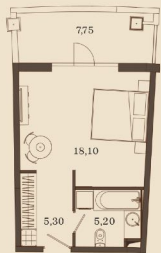

WORLDHOTELS™
LUXURY

ПЛАНИРОВКИ

SUPERIOR

ОБЩАЯ ПЛОЩАДЬ **36,52 м²**
ВЫСОТА ПОТОЛКОВ **2,95 м²**
БЛОК **A**

ОБЩАЯ ПЛОЩАДЬ **34,49 м²**
ВЫСОТА ПОТОЛКОВ **2,95 м²**
БЛОК **A**

ОБЩАЯ ПЛОЩАДЬ **32,4 м²**
ВЫСОТА ПОТОЛКОВ **2,95 м²**
БЛОК **A**

ОБЩАЯ ПЛОЩАДЬ **32,78 м²**
ВЫСОТА ПОТОЛКОВ **2,95 м²**
БЛОК **A**

SUPERIOR

ОБЩАЯ ПЛОЩАДЬ **36,35 м²**
ВЫСОТА ПОТОЛКОВ **2,95 м²**
БЛОК **A**

ОБЩАЯ ПЛОЩАДЬ **34,13 м²**
ВЫСОТА ПОТОЛКОВ **2,95 м²**
БЛОК **B**

ОБЩАЯ ПЛОЩАДЬ **34,12 м²**
ВЫСОТА ПОТОЛКОВ **2,95 м²**
БЛОК **B**

ОБЩАЯ ПЛОЩАДЬ **30,6 м²**
ВЫСОТА ПОТОЛКОВ **2,95 м²**
БЛОК **B**

SUPERIOR

WORLDHOTELS[®]
LUXURY

ОБЩАЯ ПЛОЩАДЬ **32,51 м²**
ВЫСОТА ПОТОЛКОВ **2,95 м²**
БЛОК **В**