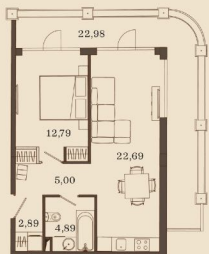

ОБЩАЯ ПЛОЩАДЬ **75,31 м²**
ВЫСОТА ПОТОЛКОВ **2,95 м²**
БЛОК **A**

DELUXE

ОБЩАЯ ПЛОЩАДЬ **65,91 м²**
ВЫСОТА ПОТОЛКОВ **2,95 м²**
БЛОК **В**

ОБЩАЯ ПЛОЩАДЬ **71,96 м²**
ВЫСОТА ПОТОЛКОВ **2,95 м²**
БЛОК **В**

ОБЩАЯ ПЛОЩАДЬ **74,17 м²**
ВЫСОТА ПОТОЛКОВ **2,95 м²**
БЛОК **В**

ОБЩАЯ ПЛОЩАДЬ **71,96 м²**
ВЫСОТА ПОТОЛКОВ **2,95 м²**
БЛОК **В**

SUITE

WORLDHOTELS[®]
LUXURY

ОБЩАЯ ПЛОЩАДЬ **116,78 м²**
ВЫСОТА ПОТОЛКОВ **2,95 м**
БЛОК **А**