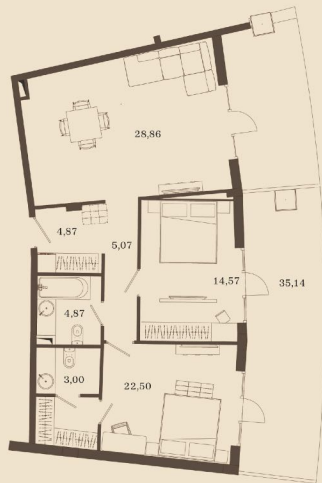

ОБЩАЯ ПЛОЩАДЬ **65,91 м²**
 ВЫСОТА ПОТОЛКОВ **2,95 м²**
 БЛОК **В**

ОБЩАЯ ПЛОЩАДЬ **71,96 м²**
 ВЫСОТА ПОТОЛКОВ **2,95 м²**
 БЛОК **В**

SUITE WITH FIREPLACE

ОБЩАЯ ПЛОЩАДЬ **113,12 м²**
 ВЫСОТА ПОТОЛКОВ **2,95 м²**
 БЛОК **В**

CITY HOUSE DELUXE

WORLDHOTELS[®]
LUXURY

ОБЩАЯ ПЛОЩАДЬ **62,35 м²**
ВЫСОТА ПОТОЛКОВ **2,95 м²**
БЛОК **А**

ОБЩАЯ ПЛОЩАДЬ **69,47 м²**
ВЫСОТА ПОТОЛКОВ **2,95 м²**
БЛОК **В**

ОБЩАЯ ПЛОЩАДЬ **70,32 м²**
ВЫСОТА ПОТОЛКОВ **2,95 м²**
БЛОК **В**

ОБЩАЯ ПЛОЩАДЬ **79,02 м²**
ВЫСОТА ПОТОЛКОВ **2,95 м²**
БЛОК **В**

CITY HOUSE DELUXE

ОБЩАЯ ПЛОЩАДЬ **75,16 м²**
 ВЫСОТА ПОТОЛКОВ **2,95 м²**
 БЛОК **В**

ОБЩАЯ ПЛОЩАДЬ **70,30 м²**
 ВЫСОТА ПОТОЛКОВ **2,95 м²**
 БЛОК **В**

CITY HOUSE SUITE

WORLDHOTELS[®]
LUXURY

ОБЩАЯ ПЛОЩАДЬ **115,88 м²**
ВЫСОТА ПОТОЛКОВ **2,95 м²**
БЛОК **А**

ОБЩАЯ ПЛОЩАДЬ **112,40 м²**
ВЫСОТА ПОТОЛКОВ **2,95 м²**
БЛОК **В**