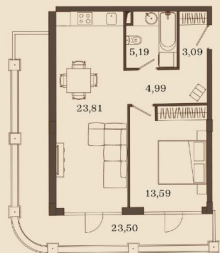

WORLDHOTELS™
LUXURY

ПЛАНИРОВКИ

SUPERIOR

ОБЩАЯ ПЛОЩАДЬ **36,52 м²**
ВЫСОТА ПОТОЛКОВ **2,95 м²**
БЛОК **A**

ОБЩАЯ ПЛОЩАДЬ **34,49 м²**
ВЫСОТА ПОТОЛКОВ **2,95 м²**
БЛОК **A**

ОБЩАЯ ПЛОЩАДЬ **32,4 м²**
ВЫСОТА ПОТОЛКОВ **2,95 м²**
БЛОК **A**

ОБЩАЯ ПЛОЩАДЬ **32,78 м²**
ВЫСОТА ПОТОЛКОВ **2,95 м²**
БЛОК **A**

SUPERIOR

ОБЩАЯ ПЛОЩАДЬ **36,35 м²**
ВЫСОТА ПОТОЛКОВ **2,95 м²**
БЛОК **A**

ОБЩАЯ ПЛОЩАДЬ **34,13 м²**
ВЫСОТА ПОТОЛКОВ **2,95 м²**
БЛОК **B**

ОБЩАЯ ПЛОЩАДЬ **34,12 м²**
ВЫСОТА ПОТОЛКОВ **2,95 м²**
БЛОК **B**

ОБЩАЯ ПЛОЩАДЬ **30,6 м²**
ВЫСОТА ПОТОЛКОВ **2,95 м²**
БЛОК **B**

SUPERIOR

WORLDHOTELS[®]
LUXURY

ОБЩАЯ ПЛОЩАДЬ **32,51 м²**
ВЫСОТА ПОТОЛКОВ **2,95 м²**
БЛОК **В**

DELUXE

ОБЩАЯ ПЛОЩАДЬ **71,95 м²**
ВЫСОТА ПОТОЛКОВ **2,95 м²**
БЛОК **A**

ОБЩАЯ ПЛОЩАДЬ **62,58 м²**
ВЫСОТА ПОТОЛКОВ **2,95 м²**
БЛОК **A**

ОБЩАЯ ПЛОЩАДЬ **71,24 м²**
ВЫСОТА ПОТОЛКОВ **2,95 м²**
БЛОК **A**