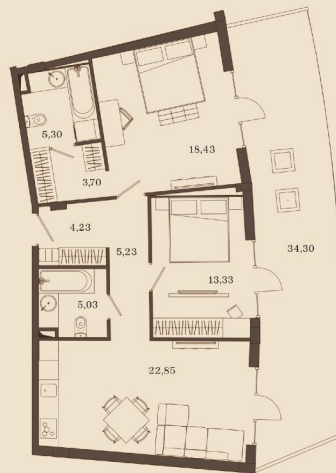

ОБЩАЯ ПЛОЩАДЬ **74,17 м²**
ВЫСОТА ПОТОЛКОВ **2,95 м²**
БЛОК **В**

ОБЩАЯ ПЛОЩАДЬ **71,96 м²**
ВЫСОТА ПОТОЛКОВ **2,95 м²**
БЛОК **В**

SUITE

WORLDHOTELS[®]
LUXURY

ОБЩАЯ ПЛОЩАДЬ **116,78 м²**
ВЫСОТА ПОТОЛКОВ **2,95 м**
БЛОК **А**

ОБЩАЯ ПЛОЩАДЬ **65,91 м²**
 ВЫСОТА ПОТОЛКОВ **2,95 м²**
 БЛОК **В**

ОБЩАЯ ПЛОЩАДЬ **71,96 м²**
 ВЫСОТА ПОТОЛКОВ **2,95 м²**
 БЛОК **В**

SUITE WITH FIREPLACE

ОБЩАЯ ПЛОЩАДЬ **113,12 м²**
 ВЫСОТА ПОТОЛКОВ **2,95 м²**
 БЛОК **В**

ОБЩАЯ ПЛОЩАДЬ **79,02 м²**
ВЫСОТА ПОТОЛКОВ **2,95 м²**
БЛОК **В**

CITY HOUSE DELUXE

ОБЩАЯ ПЛОЩАДЬ **75,16 м²**
 ВЫСОТА ПОТОЛКОВ **2,95 м²**
 БЛОК **В**

ОБЩАЯ ПЛОЩАДЬ **70,30 м²**
 ВЫСОТА ПОТОЛКОВ **2,95 м²**
 БЛОК **В**

CITY HOUSE SUITE

WORLDHOTELS[®]
LUXURY

ОБЩАЯ ПЛОЩАДЬ **115,88 м²**
ВЫСОТА ПОТОЛКОВ **2,95 м²**
БЛОК **А**

ОБЩАЯ ПЛОЩАДЬ **112,40 м²**
ВЫСОТА ПОТОЛКОВ **2,95 м²**
БЛОК **В**