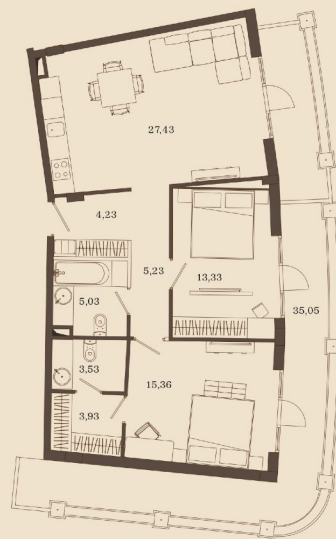

ОБЩАЯ ПЛОЩАДЬ **75,31 м²**
ВЫСОТА ПОТОЛКОВ **2,95 м²**
БЛОК **A**

DELUXE

ОБЩАЯ ПЛОЩАДЬ **65,91 м²**
ВЫСОТА ПОТОЛКОВ **2,95 м²**
БЛОК **В**

ОБЩАЯ ПЛОЩАДЬ **71,96 м²**
ВЫСОТА ПОТОЛКОВ **2,95 м²**
БЛОК **В**

ОБЩАЯ ПЛОЩАДЬ **74,17 м²**
ВЫСОТА ПОТОЛКОВ **2,95 м²**
БЛОК **В**

ОБЩАЯ ПЛОЩАДЬ **71,96 м²**
ВЫСОТА ПОТОЛКОВ **2,95 м²**
БЛОК **В**

SUITE

WORLDHOTELS[®]
LUXURY

ОБЩАЯ ПЛОЩАДЬ **116,78 м²**
ВЫСОТА ПОТОЛКОВ **2,95 м**
БЛОК **А**

ОБЩАЯ ПЛОЩАДЬ **113,12 м²**
ВЫСОТА ПОТОЛКОВ **2,95 м**
БЛОК **В**

DELUXE WITH FIREPLACE

ОБЩАЯ ПЛОЩАДЬ **71,24 м²**
 ВЫСОТА ПОТОЛКОВ **2,95 м²**
 БЛОК **В**

ОБЩАЯ ПЛОЩАДЬ **74,64 м²**
 ВЫСОТА ПОТОЛКОВ **2,95 м²**
 БЛОК **В**

ОБЩАЯ ПЛОЩАДЬ **65,91 м²**
 ВЫСОТА ПОТОЛКОВ **2,95 м²**
 БЛОК **В**

ОБЩАЯ ПЛОЩАДЬ **71,96 м²**
 ВЫСОТА ПОТОЛКОВ **2,95 м²**
 БЛОК **В**

SUITE WITH FIREPLACE

ОБЩАЯ ПЛОЩАДЬ **113,12 м²**
 ВЫСОТА ПОТОЛКОВ **2,95 м²**
 БЛОК **В**