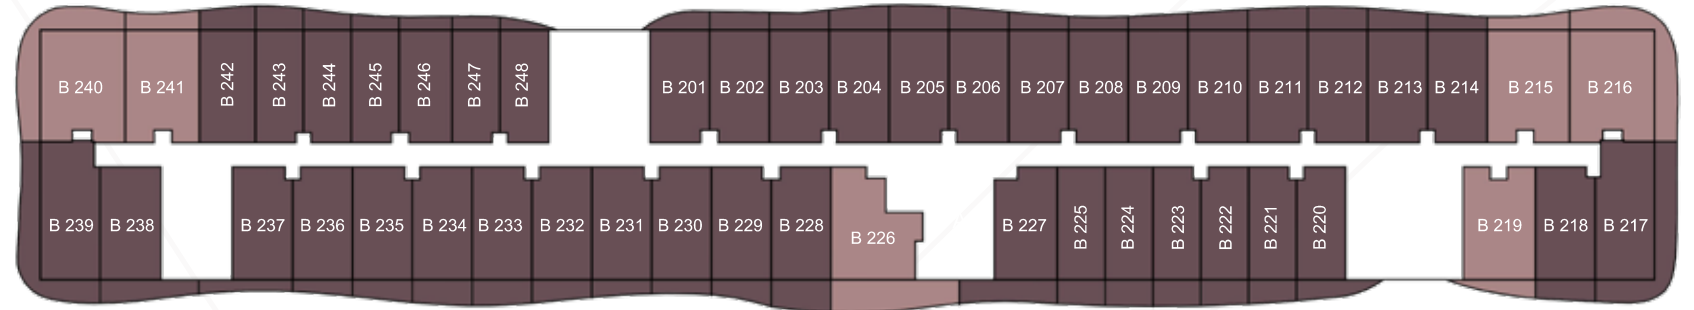

FLOOR PLANS  
BLOCK B  
المخططات الطابقية

---

# FIRST FLOOR PLAN

مخطط الطابق الأول

|        |  |        |  |
|--------|--|--------|--|
| Studio |   | 3 bed  |   |
| 1 bed  |   | duplex |   |
| 2 bed  |  | loft   |  |

# SECOND FLOOR PLAN

مخطط الطابق الثاني

|        |  |        |  |
|--------|--|--------|--|
| Studio |   | 3 bed  |   |
| 1 bed  |   | dublex |   |
| 2 bed  |  | loft   |  |