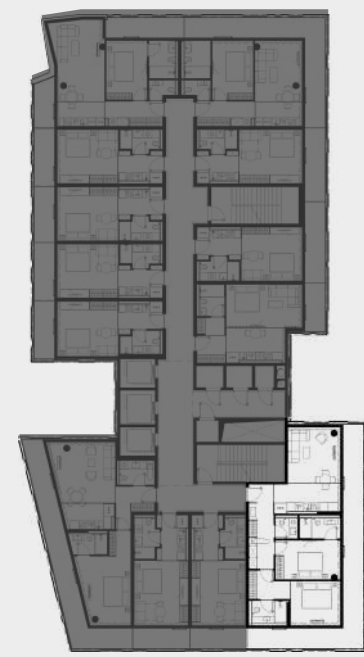

2 BEDROOM TYPE A.05-09

5-9 floor