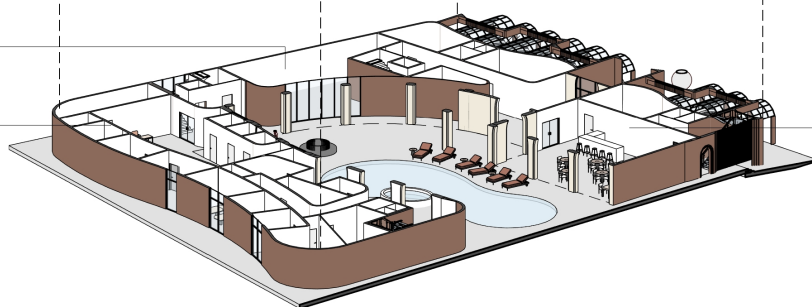

Bar

Yoga-rooftop

Delux SPA suite

Premium SPA suite 1

Premium SPA suite 1

Premium SPA suite 2

Delux SPA suite

Premium SPA suite 1

Premium SPA suite 1

Premium SPA suite 2

Delux SPA suite

Premium SPA suite 1

Premium SPA suite 1

Premium SPA suite 2

Gym

SPA

Healthy cafe bar

Delux SPA suite

Explication of the premises

Nº	Name	Area, sq.m
72	Balcony	3,91
167	Bedroom	38,01
168	WC	7,50
	Total	49,42

Delux SPA suite

Delux SPA suite

Premium SPA suite 1

Explication of the premises