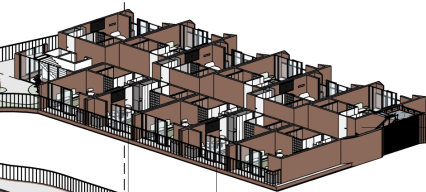

Bar

Yoga-rooftop

Delux SPA suite

Premium SPA suite 1

Premium SPA suite 1

Premium SPA suite 2

Delux SPA suite

Premium SPA suite 1

Premium SPA suite 1

Premium SPA suite 2

Delux SPA suite

Premium SPA suite 1

Premium SPA suite 1

Premium SPA suite 2

Gym

SPA

Healthy cafe bar

Delux SPA suite

Explication of the premises

Nº	Name	Area, sq.m
72	Balcony	3,91
167	Bedroom	38,01
168	WC	7,50
	Total	49,42

Delux SPA suite

Delux SPA suite

Premium SPA suite 1

Explication of the premises