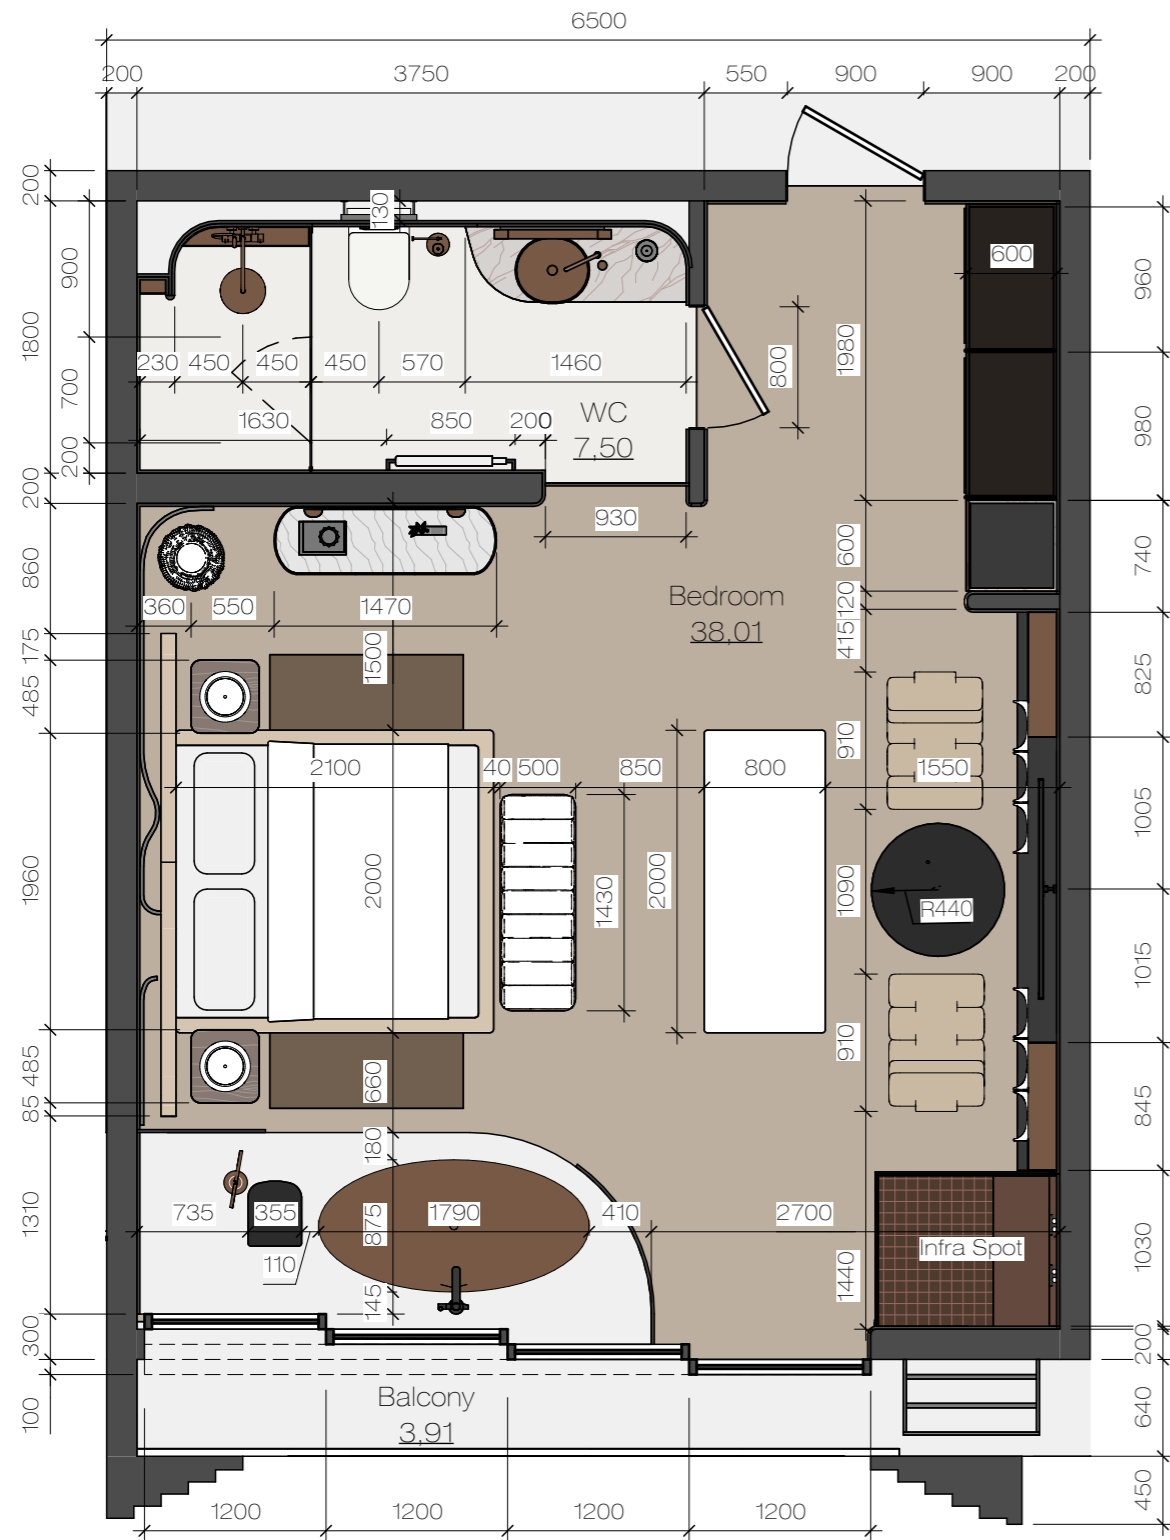

Bar

Yoga-rooftop

Delux SPA suite

Premium SPA suite 1

Premium SPA suite 1

Premium SPA suite 2

Delux SPA suite

Premium SPA suite 1

Premium SPA suite 1

Premium SPA suite 2

Delux SPA suite

Premium SPA suite 1

Premium SPA suite 1

Premium SPA suite 2

Gym

SPA

Healthy cafe bar

Delux SPA suite

Explication of the premises

Nº	Name	Area, sq.m
72	Balcony	3,91
167	Bedroom	38,01
168	WC	7,50
	Total	49,42

Delux SPA suite

Delux SPA suite

Premium SPA suite 1

Explication of the premises

Nº	Name	Area, sq.m
35	Bedroom	21,57
38	WC	5,80
156	Balcony	4,04
	Total	31,41

Premium SPA suite 1

Premium SPA suite 1