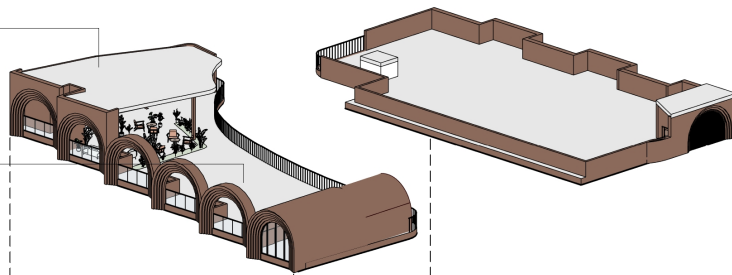

Bar

Yoga-rooftop

Delux SPA suite

Premium SPA suite 1

Premium SPA suite 1

Premium SPA suite 2

Delux SPA suite

Premium SPA suite 1

Premium SPA suite 1

Premium SPA suite 2

Delux SPA suite

Premium SPA suite 1

Premium SPA suite 1

Premium SPA suite 2

Gym

SPA

Healthy cafe bar

Delux SPA suite

Explication of the premises

Nº	Name	Area, sq.m
72	Balcony	3,91
167	Bedroom	38,01
168	WC	7,50
	Total	49,42

Delux SPA suite

Delux SPA suite

Premium SPA suite 1

Explication of the premises