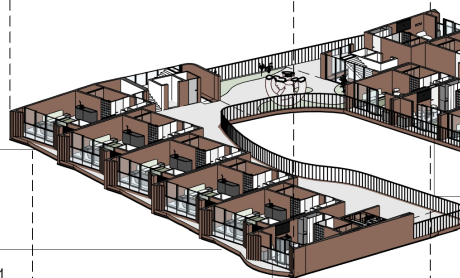

Bar

Yoga-rooftop

Delux SPA suite

Premium SPA suite 1

Premium SPA suite 1

Premium SPA suite 2

Delux SPA suite

Premium SPA suite 1

Premium SPA suite 1

Premium SPA suite 2

Delux SPA suite

Premium SPA suite 1

Premium SPA suite 1

Premium SPA suite 2

Gym

SPA

Healthy cafe bar

Delux SPA suite

Explication of the premises

Nº	Name	Area, sq.m
72	Balcony	3,91
167	Bedroom	38,01
168	WC	7,50
	Total	49,42

Delux SPA suite

Delux SPA suite

Premium SPA suite 1

Explication of the premises