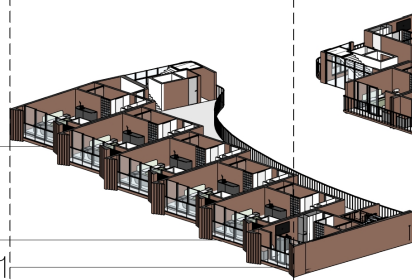

Bar

Yoga-rooftop

Delux SPA suite

Premium SPA suite 1

Premium SPA suite 1

Premium SPA suite 2

Delux SPA suite

Premium SPA suite 1

Premium SPA suite 1

Premium SPA suite 2

Delux SPA suite

Premium SPA suite 1

Premium SPA suite 1

Premium SPA suite 2

Gym

SPA

Healthy cafe bar

Delux SPA suite

Explication of the premises

Nº	Name	Area, sq.m
72	Balcony	3,91
167	Bedroom	38,01
168	WC	7,50
	Total	49,42

Delux SPA suite

Delux SPA suite

Premium SPA suite 1

Explication of the premises