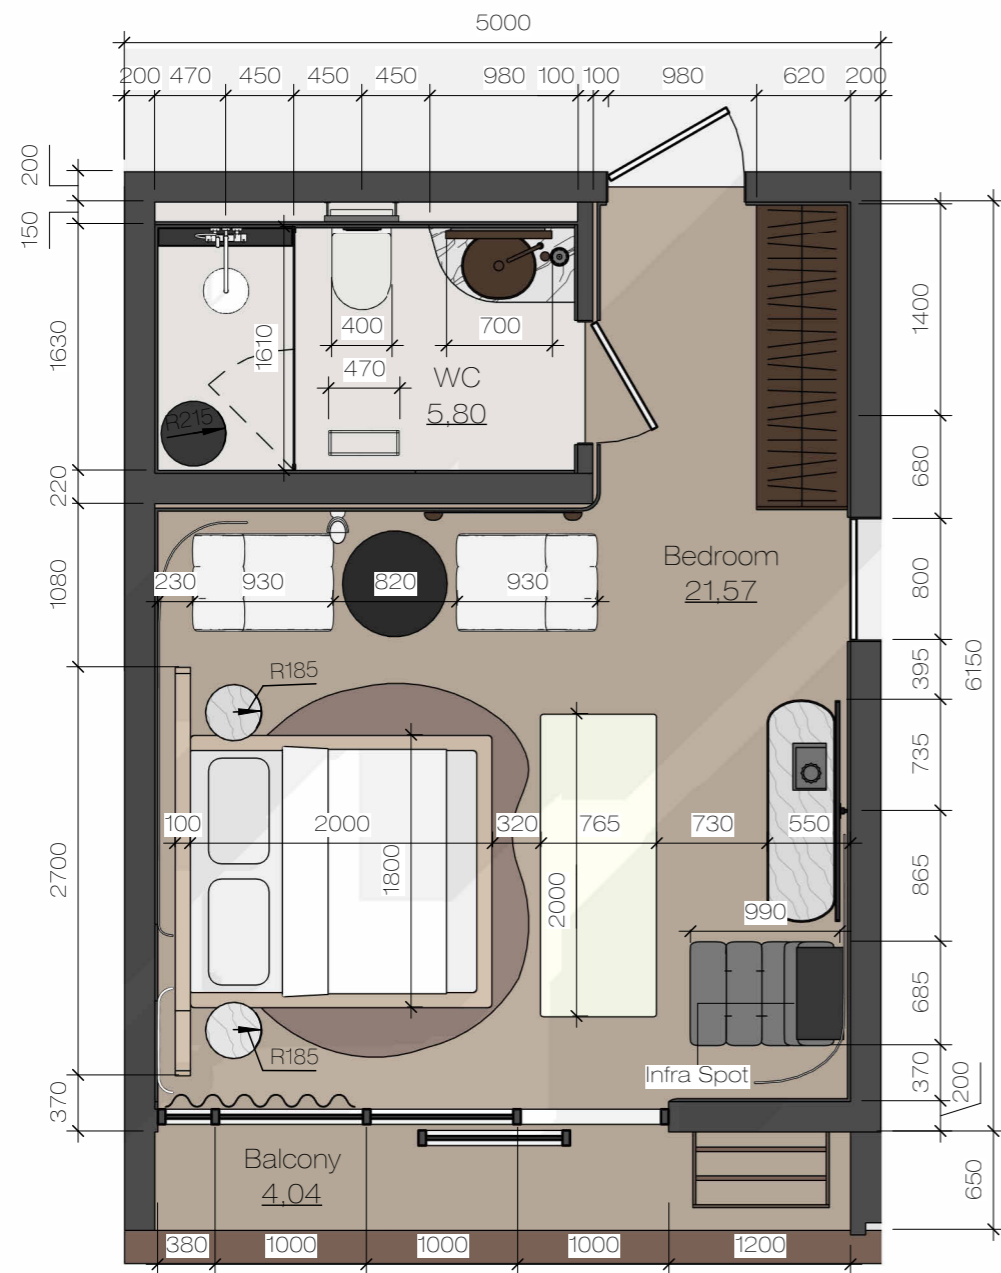

Bar

Yoga-rooftop

Delux SPA suite

Premium SPA suite 1

Premium SPA suite 1

Premium SPA suite 2

Delux SPA suite

Premium SPA suite 1

Healthy cafe bar

Delux SPA suite

Explication of the premises

Nº	Name	Area, sq.m
72	Balcony	3,91
167	Bedroom	38,01
168	WC	7,50
	Total	49,42

Delux SPA suite

Delux SPA suite

Premium SPA suite 1

Explication of the premises

Nº	Name	Area, sq.m
35	Bedroom	21,57
38	WC	5,80
156	Balcony	4,04
	Total	31,41

Premium SPA suite 1

Premium SPA suite 1