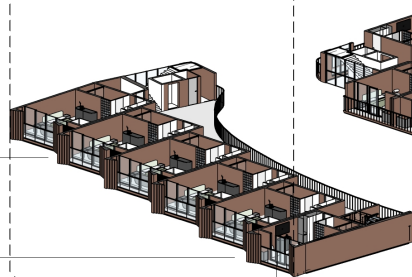

Bar

Yoga-rooftop

Delux SPA suite

Premium SPA suite 1

Premium SPA suite 1

Premium SPA suite 2

Delux SPA suite

Premium SPA suite 1

Premium SPA suite 1

Premium SPA suite 2

Delux SPA suite

Premium SPA suite 1

Premium SPA suite 1

Premium SPA suite 2

Gym

SPA

Healthy cafe bar

Delux SPA suite

Explication of the premises

Nº	Name	Area, sq.m
72	Balcony	3,91
167	Bedroom	38,01
168	WC	7,50
	Total	49,42

Delux SPA suite

Delux SPA suite

Premium SPA suite 1

Explication of the premises