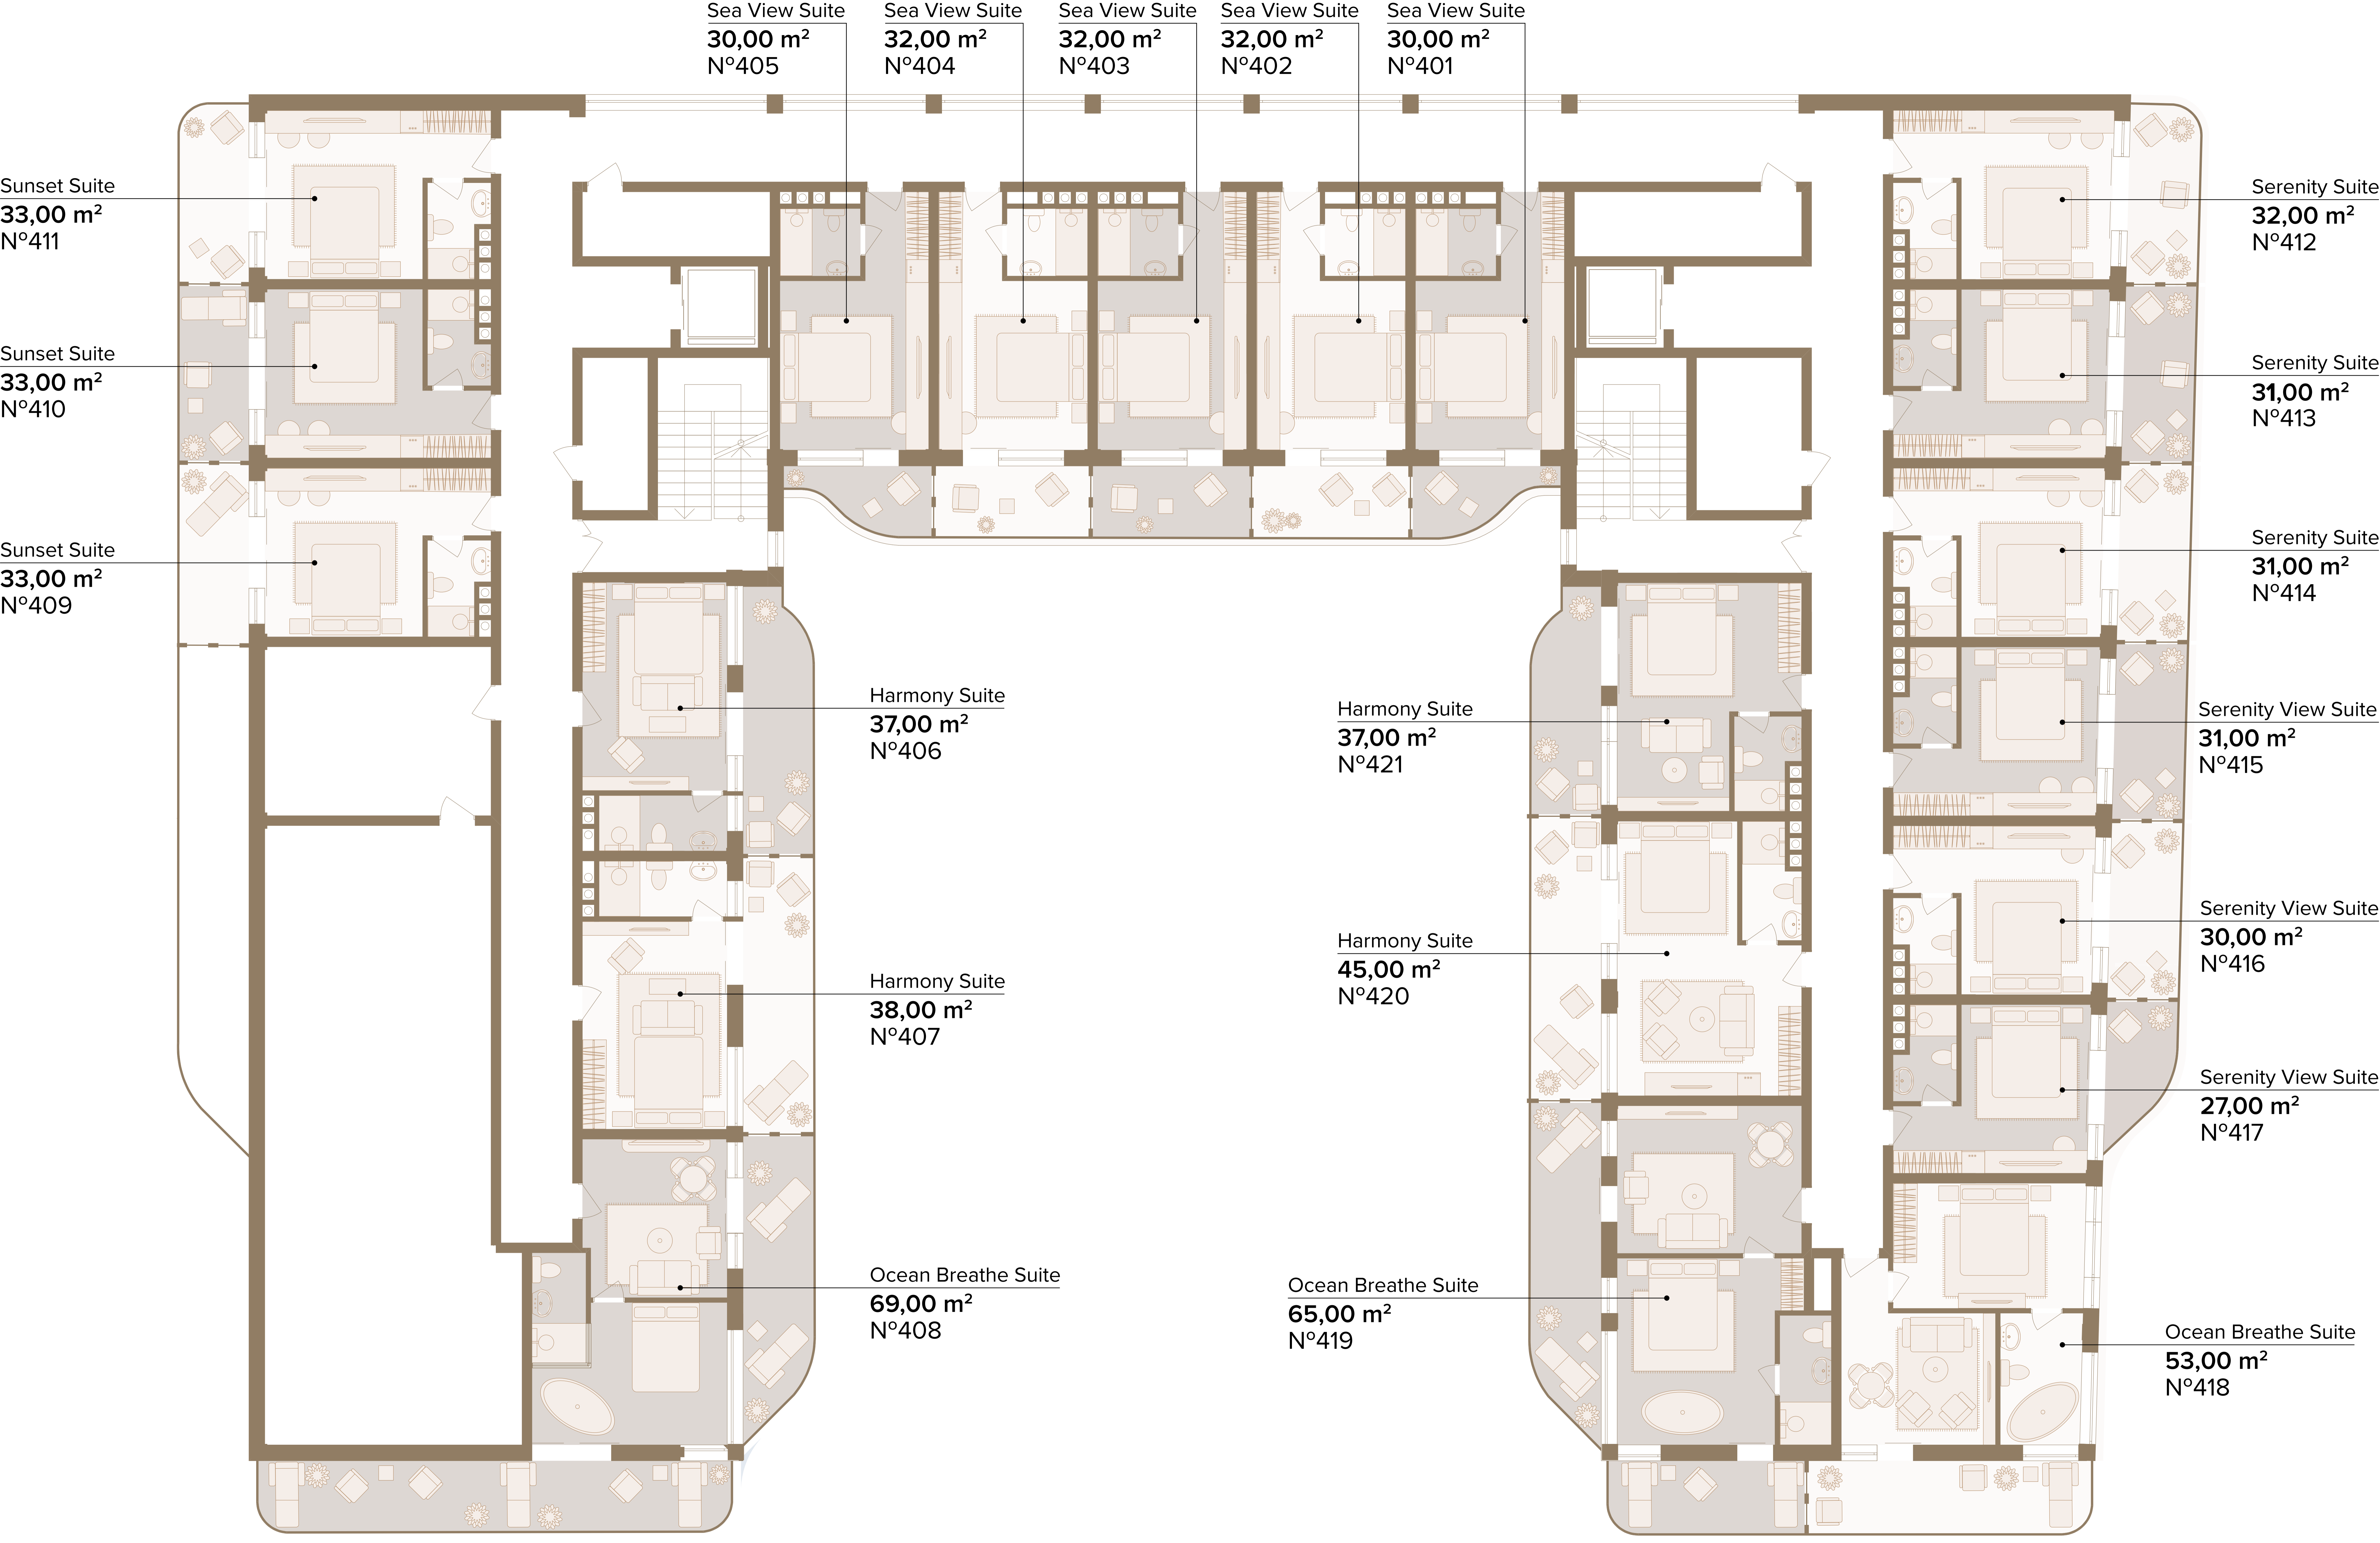

Sea View Suite
30,00 m²
N°405

Sea View Suite
32,00 m²
N°404

Sea View Suite
32,00 m²
N°403

Sea View Suite
32,00 m²
N°402

Sea View Suite
30,00 m²
N°401

Sunset Suite
33,00 m²
N°411

Sunset Suite
33,00 m²
N°410

Sunset Suite
33,00 m²
N°409

Serenity Suite
32,00 m²
N°412

Serenity Suite
31,00 m²
N°413

Serenity Suite
31,00 m²
N°414

Harmony Suite
37,00 m²
N°406

Harmony Suite
37,00 m²
N°421

Serenity View Suite
31,00 m²
N°415

Harmony Suite
38,00 m²
N°407

Harmony Suite
45,00 m²
N°420

Serenity View Suite
30,00 m²
N°416

Ocean Breathe Suite
69,00 m²
N°408

Ocean Breathe Suite
65,00 m²
N°419

Serenity View Suite
27,00 m²
N°417

Ocean Breathe Suite
53,00 m²
N°418